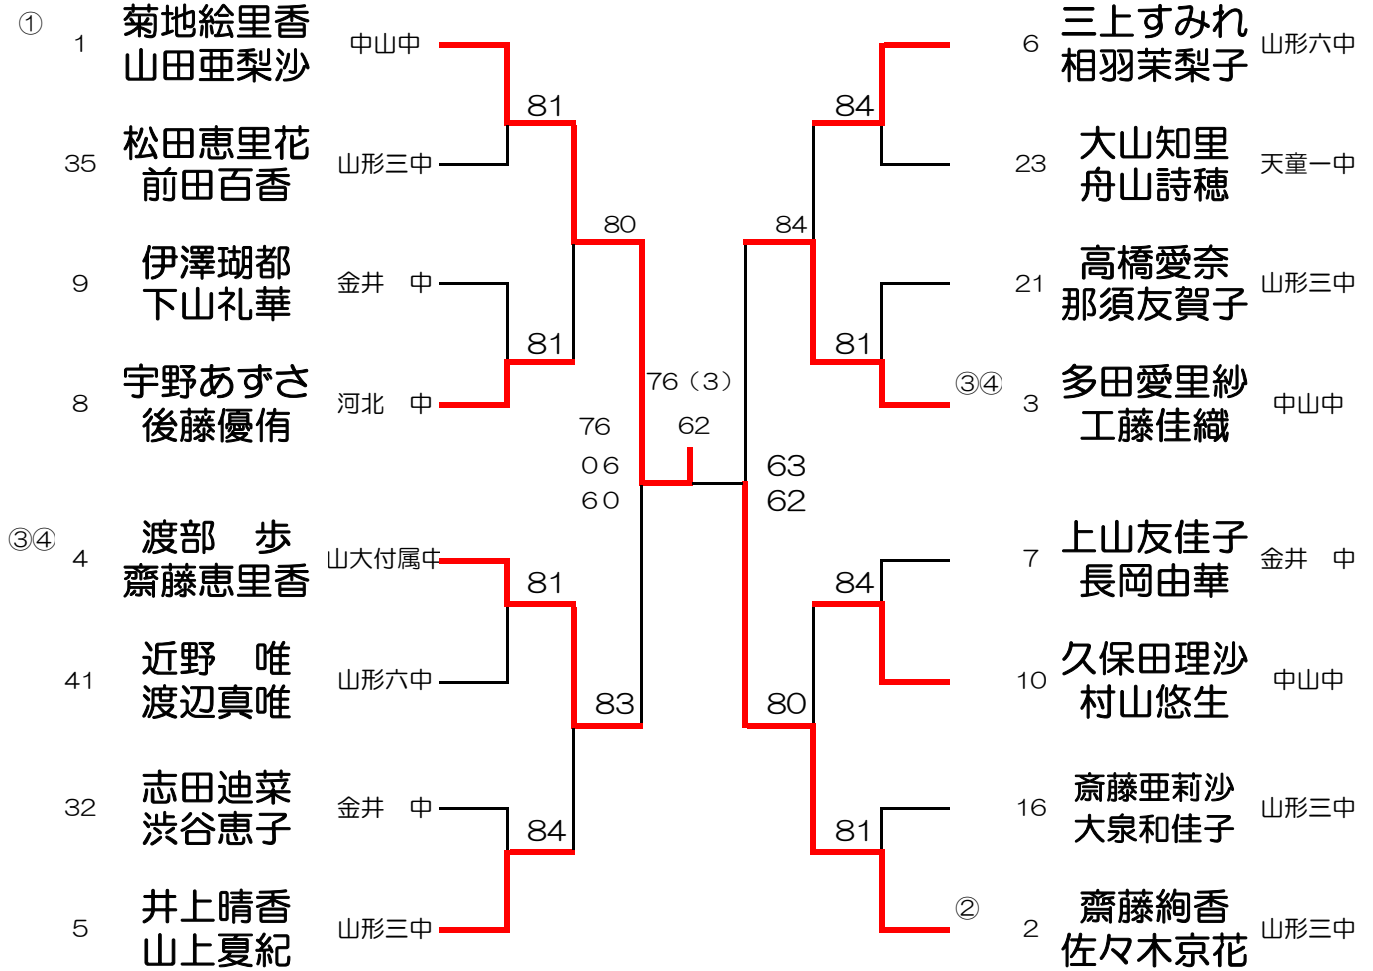

# 本戦女子トーナメント (ダブルス)

シード NO.

シード

シード NO.

## 三位決定戦

中学生女子ダブルス予選リーグ

NO.			1	2	3	勝敗	順位	
Q11	11	野口さやか 勝浦千映	日大山中	/	6-1	6-0	2-0	1
	12	鎌田名津美 鈴木綾花	金井 中	1-6	/	6-3	1-1	2
	13	佐藤光紗保 高橋詩歩	中山中	0-6	3-6	/	0-2	3

NO.			1	2	3	勝敗	順位	
Q12	14	高橋由佳 生澤瑞希	山辺中	/	5-7	0-6	0-2	3
	15	横山美咲 山川莉歩	中山中	7-5	/	0-6	1-1	2
	16	斎藤亜莉沙 大泉和佳子	山形三中	6-0	6-0	/	2-0	1