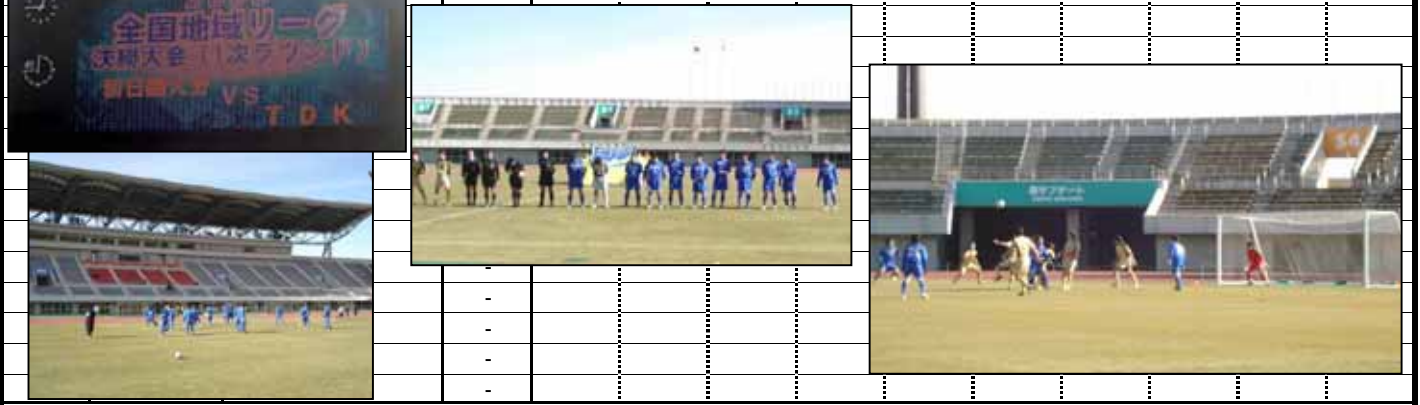

公式記録コピー

マッチコミッショナー	主審	
片岡道夫	藤田稔人	

大会名: **第30回全国地域リーグ決勝大会 1次ラウンド Dグループ 第1日**

日時	2006年11月24日 13:15	試合形式	90分 PK戦	会場名	熊谷スポーツ文化公園陸上競技場:埼玉県				
天候	晴	気温	19	湿度	38%	風	中	ピッチ状態	観衆数
マッチコミッショナー	片岡道夫	副審1	野口達生	第4の審判員	佐藤秀宣	芝	良芝	80人	
主審	藤田稔人	副審2	浦澤淳一	記録担当	野沢昌弘	表面	乾燥		

新日鐵大分 (九州2位:大分)	1	1	前半	1	1	TDK (東北1位:秋田)
		0	後半	0		
		4	PK戦	3		
KICK OFF	確認 1				1 確認	

交代 No.	交代時間	シュート			得点	選手名	番号	位置	位置	番号	選手名	得点	シュート			交代時間	No.
		後	前	計									計	前	後		
				0	四辻隆道	26	GK	GK	17	小野聡人	0						
				0	首藤英俊	4	DF	DF	19	岩瀬浩介	2	1	1				
13	45分			0	柴田一洋	29	DF	DF	18	高安信成	0						
				0	岡部範智	16	DF	DF	4	小沢征敏(Cap.)	2	2					
				0	田崎貴廣	27	DF	DF	5	加賀 潤	0						
				0	後藤一利	8	MF	MF	24	千野俊樹	1		1				
14	67分			0	古園康彦	18	MF	MF	11	成田卓也	2	1	1				
			1	3	4	1	二宮崇裕	5	MF	MF	20	1	0				
			1		1		軸丸耕平	17	MF	MF	25	1		1			
21	78分			1	1		三重野 宏	10	FW	FW	26	2		2			
			1		1		長木通憲(Cap.)	9	FW	FW	9	3	1	2			
					0		柴北亮洋	22	GK	GK	1	0					
29	45分			0			甲斐幸治	13	DF	DF	16	0					
18	67分			0			古園 純一郎	14	MF	MF	6	0					
10	78分			0			安藤 繁	21	MF	MF	12	0					
				0			西村英郎	15	FW	FW	15	0					

警告・退場				監督				監督				警告・退場					
24分	警	17	軸丸耕平	ラフプレー	藤沢哲也				小松 勉				14分	警	17	小野聡人	異議
47分	警	10	三重野 宏	ラフプレー	後半	前半	チーム合計				前半	後半					
66分	警	4	首藤英俊	反スポーツ	3	4	7	シュート	13	5	8						
PK戦	退	5	二宮崇裕	つば吐き	3	5	8	GK	7	2	5						
					0	0	0	CK	9	4	5						
					6	11	17	直接FK	21	8	13						
					1	0	1	間接FK	6	3	3						
					1	0	1	(オフサイド)	5	2	3						
					0	0	0	PK	0	0	0						

警告・退場記入例: ラフ=ラフプレー、反スポ、異議、乱暴、遅延行為

得点時間	得点チーム	No.	得点者	スコア	得点経過記録例: ~=ドリブル, =ゴロパス, =浮き球パス, x=混戦, S=シュート, H=ヘディング
14分	新日鐵大分	5	二宮崇裕	1 - 0	10 x-イン 9 S 5 5 S
34分	TDK	20	横山博敏	1 - 1	9 20 2タッチS

PK戦の経過	1	2	3	4	5	6	7	8	9	10	11	12	13	14
先 TDK	24	26x	4	9x	11	18x								
後 新日鐵大分	5	9x	17x	21	14	8								

[試合時間] 前半45:00(0:00)、 後半45:00(0:00)、 試合所要時間 1:30:00