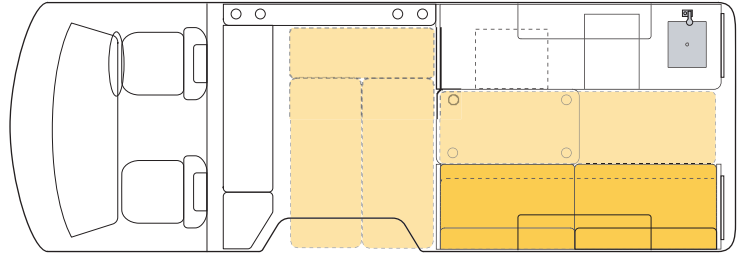

ISLAND ACE / BB
アイランドエース・BB(乗車定員8名)

ベット展開図 (就寝 大人3名/子供2名)

- ・後部ベンチシート部+補助マット+折りたたみ2段ベット(大人3名)
- ・ベンチシート+補助マット(子供2名)

ISLAND ACE / BD
アイランドエース・BD(乗車定員7名)

ベット展開図 (就寝 大人3名/子供2名)

- ・後部ベンチシート部+補助マット+折りたたみ2段ベット(大人3名)
- ・ベンチシート+補助マット(子供2名)

ISLAND ACE / LB
アイランドエース・LB(乗車定員8名)

ベット展開図 (就寝 大人3名)

- ・後部ベンチシート部+補助マット+折りたたみ2段ベット(大人3名)

ISLAND ACE / LW
アイランドエース・LW(乗車定員6名)

ベット展開図 (就寝 大人2名/子供2名)

- ・後部2段ベット(大人2名)
- ・後部2段ベット(子供2名)

ISLAND ACE

※用途により、アイランドエース シリーズをベースとし各種カスタマイズ承ります。