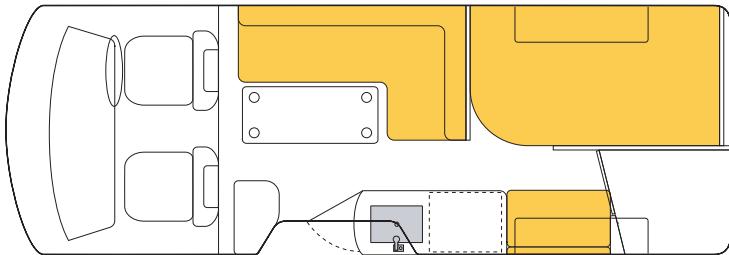

ISLAND ACE / BB
アイランドエース・BB(乗車定員8名)

ベット展開図 (就寝 大人3名/子供2名)

- ・後部ベンチシート部+補助マット+折りたたみ2段ベット(大人3名)
- ・ベンチシート+補助マット(子供2名)

ISLAND ACE / BD
アイランドエース・BD(乗車定員7名)

ベット展開図 (就寝 大人3名/子供2名)

- ・後部ベンチシート部+補助マット+折りたたみ2段ベット(大人3名)
- ・ベンチシート+補助マット(子供2名)

ISLAND ACE / LB
アイランドエース・LB(乗車定員8名)

ベット展開図 (就寝 大人3名)

- ・後部ベンチシート部+補助マット+折りたたみ2段ベット(大人3名)

ISLAND ACE / LW
アイランドエース・LW(乗車定員6名)

ベット展開図 (就寝 大人2名/子供2名)

- ・後部2段ベット(大人2名)
- ・後部2段ベット(子供2名)

ISLAND ACE

※用途により、アイランドエース シリーズをベースとし各種カスタマイズ承ります。