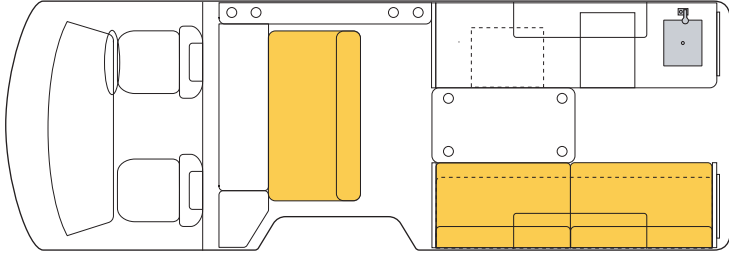

ISLAND ACE / BB
アイランドエース・BB(乗車定員8名)

ベット展開図 (就寝 大人3名/子供2名)

- ・後部ベンチシート部+補助マット+折りたたみ2段ベット(大人3名)
- ・ベンチシート+補助マット(子供2名)

ISLAND ACE / BD
アイランドエース・BD(乗車定員7名)

ベット展開図 (就寝 大人3名/子供2名)

- ・後部ベンチシート部+補助マット+折りたたみ2段ベット(大人3名)
- ・ベンチシート+補助マット(子供2名)

ISLAND ACE / LB
アイランドエース・LB(乗車定員8名)

ベット展開図 (就寝 大人3名)

- ・後部ベンチシート部+補助マット+折りたたみ2段ベット(大人3名)

ISLAND ACE / LW
アイランドエース・LW(乗車定員6名)

ベット展開図 (就寝 大人2名/子供2名)

- ・後部2段ベット(大人2名)
- ・後部2段ベット(子供2名)

ISLAND ACE

※用途により、アイランドエース シリーズをベースとし各種カスタマイズ承ります。