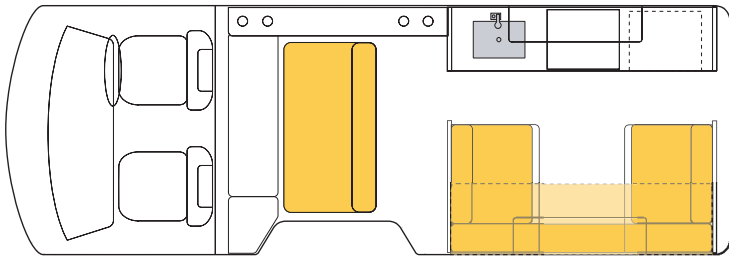

ISLAND ACE / BB
アイランドエース・BB(乗車定員8名)

ベット展開図 (就寝 大人3名/子供2名)

- ・後部ベンチシート部+補助マット+折りたたみ2段ベット(大人3名)
- ・ベンチシート+補助マット(子供2名)

ISLAND ACE / BD
アイランドエース・BD(乗車定員7名)

ベット展開図 (就寝 大人3名/子供2名)

- ・後部ベンチシート部+補助マット+折りたたみ2段ベット(大人3名)
- ・ベンチシート+補助マット(子供2名)

ISLAND ACE / LB
アイランドエース・LB(乗車定員8名)

ベット展開図 (就寝 大人3名)

- ・後部ベンチシート部+補助マット+折りたたみ2段ベット(大人3名)

ISLAND ACE / LW
アイランドエース・LW(乗車定員6名)

ベット展開図 (就寝 大人2名/子供2名)

- ・後部2段ベット(大人2名)
- ・後部2段ベット(子供2名)

ISLAND ACE

※用途により、アイランドエース シリーズをベースとし各種カスタマイズ承ります。