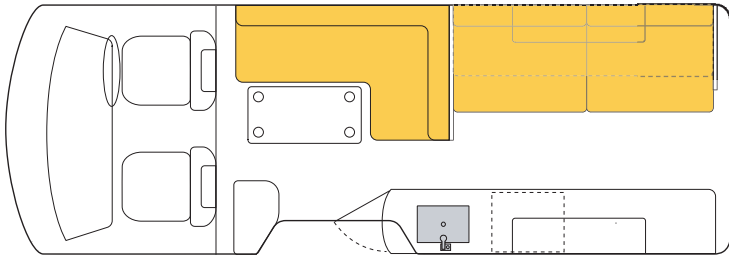

ISLAND ACE / BB
アイランドエース・BB(乗車定員8名)

ベット展開図 (就寝 大人3名/子供2名)

- ・後部ベンチシート部+補助マット+折りたたみ2段ベット(大人3名)
- ・ベンチシート+補助マット(子供2名)

ISLAND ACE / BD
アイランドエース・BD(乗車定員7名)

ベット展開図 (就寝 大人3名/子供2名)

- ・後部ベンチシート部+補助マット+折りたたみ2段ベット(大人3名)
- ・ベンチシート+補助マット(子供2名)

ISLAND ACE / LB
アイランドエース・LB(乗車定員8名)

ベット展開図 (就寝 大人3名)

- ・後部ベンチシート部+補助マット+折りたたみ2段ベット(大人3名)

ISLAND ACE / LW
アイランドエース・LW(乗車定員6名)

ベット展開図 (就寝 大人2名/子供2名)

- ・後部2段ベット(大人2名)
- ・後部2段ベット(子供2名)

ISLAND ACE

※用途により、アイランドエース シリーズをベースとし各種カスタマイズ承ります。