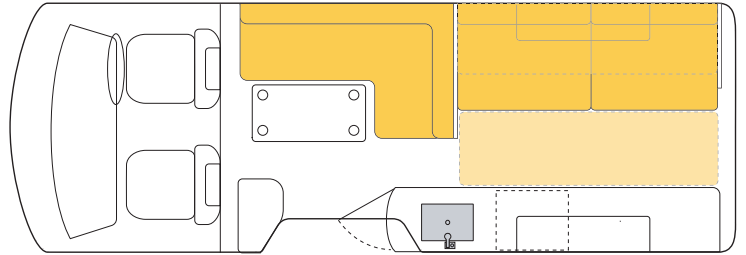

ISLAND ACE / BB
アイランドエース・BB(乗車定員8名)

ベット展開図 (就寝 大人3名/子供2名)

- ・後部ベンチシート部+補助マット+折りたたみ2段ベット(大人3名)
- ・ベンチシート+補助マット(子供2名)

ISLAND ACE / BD
アイランドエース・BD(乗車定員7名)

ベット展開図 (就寝 大人3名/子供2名)

- ・後部ベンチシート部+補助マット+折りたたみ2段ベット(大人3名)
- ・ベンチシート+補助マット(子供2名)

ISLAND ACE / LB
アイランドエース・LB(乗車定員8名)

ベット展開図 (就寝 大人3名)

- ・後部ベンチシート部+補助マット+折りたたみ2段ベット(大人3名)

ISLAND ACE / LW
アイランドエース・LW(乗車定員6名)

ベット展開図 (就寝 大人2名/子供2名)

- ・後部2段ベット(大人2名)
- ・後部2段ベット(子供2名)

ISLAND ACE

※用途により、アイランドエース シリーズをベースとし各種カスタマイズ承ります。