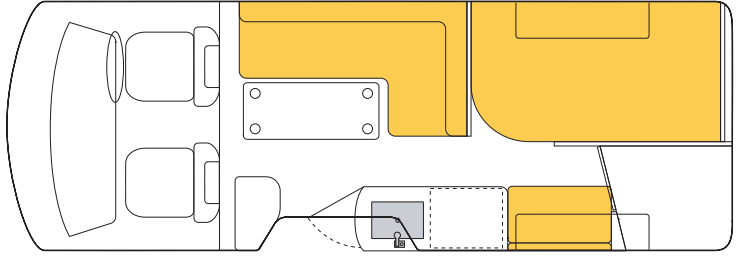

ISLAND ACE / BB
アイランドエース・BB(乗車定員8名)

ベット展開図 (就寝 大人3名/子供2名)

- ・後部ベンチシート部+補助マット+折りたたみ2段ベット(大人3名)
- ・ベンチシート+補助マット(子供2名)

ISLAND ACE / BD
アイランドエース・BD(乗車定員7名)

ベット展開図 (就寝 大人3名/子供2名)

- ・後部ベンチシート部+補助マット+折りたたみ2段ベット(大人3名)
- ・ベンチシート+補助マット(子供2名)

ISLAND ACE / LB
アイランドエース・LB(乗車定員8名)

ベット展開図 (就寝 大人3名)

- ・後部ベンチシート部+補助マット+折りたたみ2段ベット(大人3名)

ISLAND ACE / LW
アイランドエース・LW(乗車定員6名)

ベット展開図 (就寝 大人2名/子供2名)

- ・後部2段ベット(大人2名)
- ・後部2段ベット(子供2名)

ISLAND ACE

※用途により、アイランドエース シリーズをベースとし各種カスタマイズ承ります。