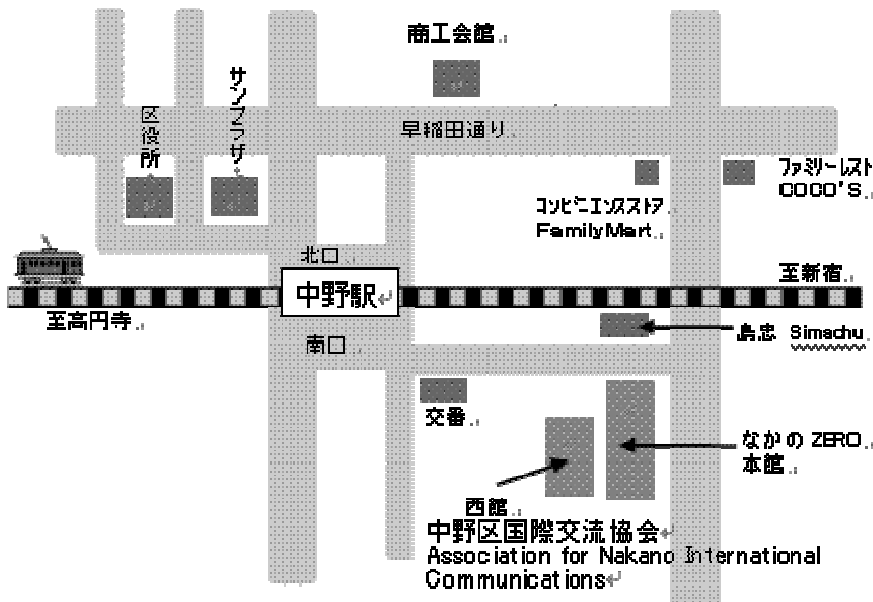

火曜日・木曜日 子どもクラス 16:15~17:50

3つのクラスから1つ選んで

毎週同じクラスで勉強します

■場所

なかのZERO西館 3階 ANIC会議室1

■登録料

中野区に住んでいる人、中野区で働いている人

2,000円

1,000円

練習帳

400円

■申し込み

クラスの時間に中野区国際交流協会の事務局(1階)へ来てください。

中野区国際交流協会(ANIC)

中野区中野2-9-7

なかのZERO西館1階