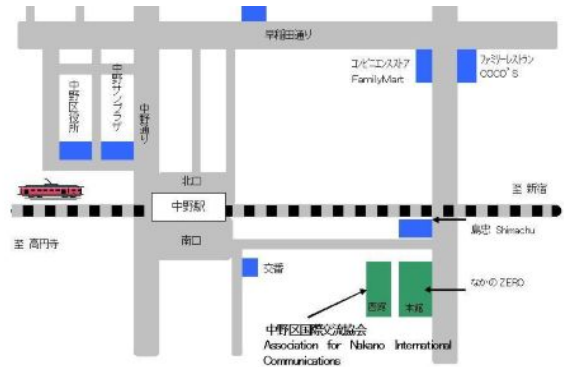

がいこくじん

外国人のための

2009 年度

せんもんかそうだんかい 専門家相談会

むりょう よやくふよう ひみつ まも
無料・予約不要・秘密は守ります

がつ か と
11月14日(土) November 14(Sat) 13:00~15:30

言語 (Languages) : English・汉语・ハンゲル・Filipino・French・Spanish・Portuguese

せいかつ こま き
生活で、困っていること、聞きたいことを
せんもんか つうやくつ そうだん
専門家に 通訳付きで 相談ができます。
ほうりつ せいむ ろうどう きょういく
法律・ビザ・税務・労働・教育
うけつけじかん
受付時間 : 13:00~15:30
(多数の場合は早めに締め切ることがあります)
ばしよ にしかん なかのえきみなみぐちとほふん
場所 : なかの ZERO 西館 (JR中野駅南口徒歩8分)

Free Professional Consultation for Foreign Residents

Consultation with interpreter's help on problems of
LAW, VISA, TAX, LABOR, EDUCATION
Free, Appointment Unnecessary, Secrecy Assured.
Time for Application 13:00 ~ 15:30
(in case of too many applicants, the desk may close)
Place: Nakano ZERO Nishikan
8 minute walk from JR. Nakano Station
Kitaguchi (North exit)

为外国人开办的专家咨询会

生活中的困难以及想了解的事情都可以通过翻译
向专家咨询
免费咨询、不要预约、严守秘密
法律、签证、税务、工作、升学指导
接待时间: 13:00 ~ 15:30
(咨询者过多时有可能提前截止接待时间)
地点: 中野 ZERO 西馆
(JR 中野车站南口步行 8 分)

Consultation de spécialistes pour les étrangers

Vous pouvez consulter des spécialistes avec traduction sur des problèmes dans votre vie.

Gratuit Réservation n'est pas nécessaire

Discretion assurée

Loi Visa Fisc Travail Education

Heures d'Accueil : 13:00 ~ 15:30

(Il arrive que l'inscription soit close plus tôt que prévu en cas d'excès de visites)

lieu : Nakano ZERO Nishikan

(8 minutes à pied de la sortie sud de la gare de JR Nakano)

UNA reunion de consulta para los extranjeros con las Especialistas.

Pueden consultar y ayudarse con las especialistas acompañando las interpretes, si ustedes tienen las preocupaciones y las cosas preguntadas en sus vidas.

Gratis No necesita reserve Guardamos secreto

Tema: **Derecho(Legal) Visa Impuestos Trabajos Educaciones**

Tiempo portero: de 13:00 ~ a 15:30

En caso de muchos numeros de personas, cerrado pronto antes 15:30.

Lugar: Nakano ZERO nishikan

(8 minutos a pie desde salida sur de la estacion Nakano de Ferrocarriles Japones(JR).)

問い合わせ なかのくこくさいこうりゅうきょうかい **中野区国際交流協会** Association for Nakano International Communication

なかのくなかの 中野区中野 2-9-7 にしかん なかの ZERO 西館 TEL 03-5342-9169 FAX 03-3383-0728