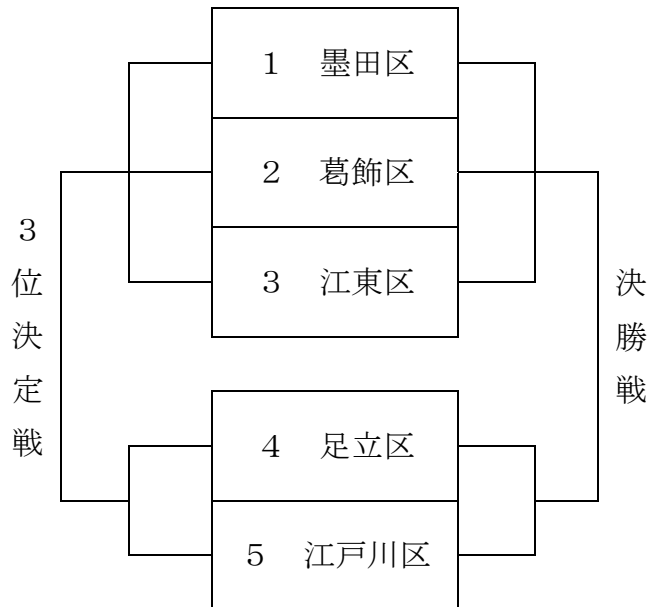

第7回墨東五区交流中学生選抜バスケットボール大会 対戦表

【男子】

【女子】

No.	時間	Aコート (男子)	Bコート (女子)
1	9:30	墨田区 50-57 葛飾区	足立区 49-50 江戸川区
試合間15分			
2	10:50	葛飾区 51-54 江東区	墨田区 63-50 足立区
3	12:05	足立区 74-63 江戸川区	江東区 48-71 葛飾区
4	13:20	江東区 52-42 墨田区	江戸川区 36-41 墨田区
5	14:35	葛飾区 95-52 江戸川区	江戸川区 45-52 江東区
6	15:55	江東区 49-83 足立区	墨田区 57-83 葛飾区

	男子	女子
優勝	足立区	葛飾区
準優勝	江東区	墨田区
3位	葛飾区	江東区