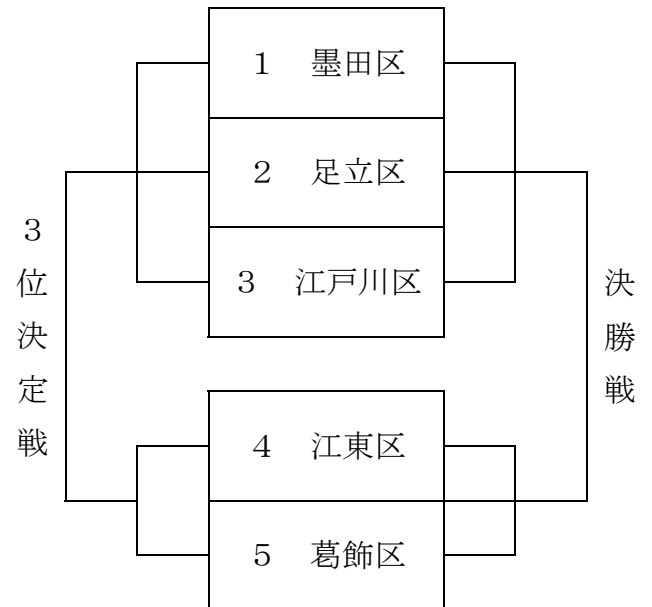

第7回墨東五区交流中学生選抜バスケットボール大会 対戦表

【男子】

【女子】

No.	時間	Aコート (男子)	Bコート (女子)
1	9:30	墨田区 50-57 葛飾区	足立区 49-50 江戸川区
試合間15分			
2	10:50	葛飾区 51-54 江東区	墨田区 63-50 足立区
3	12:05	足立区 74-63 江戸川区	江東区 48-71 葛飾区
4	13:20	江東区 52-42 墨田区	江戸川区 36-41 墨田区
5	14:35	葛飾区 95-52 江戸川区	江戸川区 45-52 江東区
6	15:55	江東区 49-83 足立区	墨田区 57-83 葛飾区

	男子	女子
優勝	足立区	葛飾区
準優勝	江東区	墨田区
3位	葛飾区	江東区