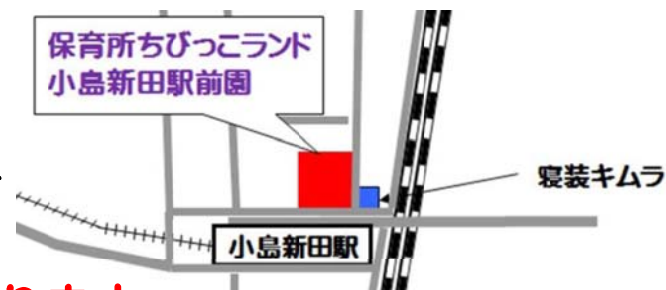

京浜急行 大師線
小島新田駅下車徒歩0分