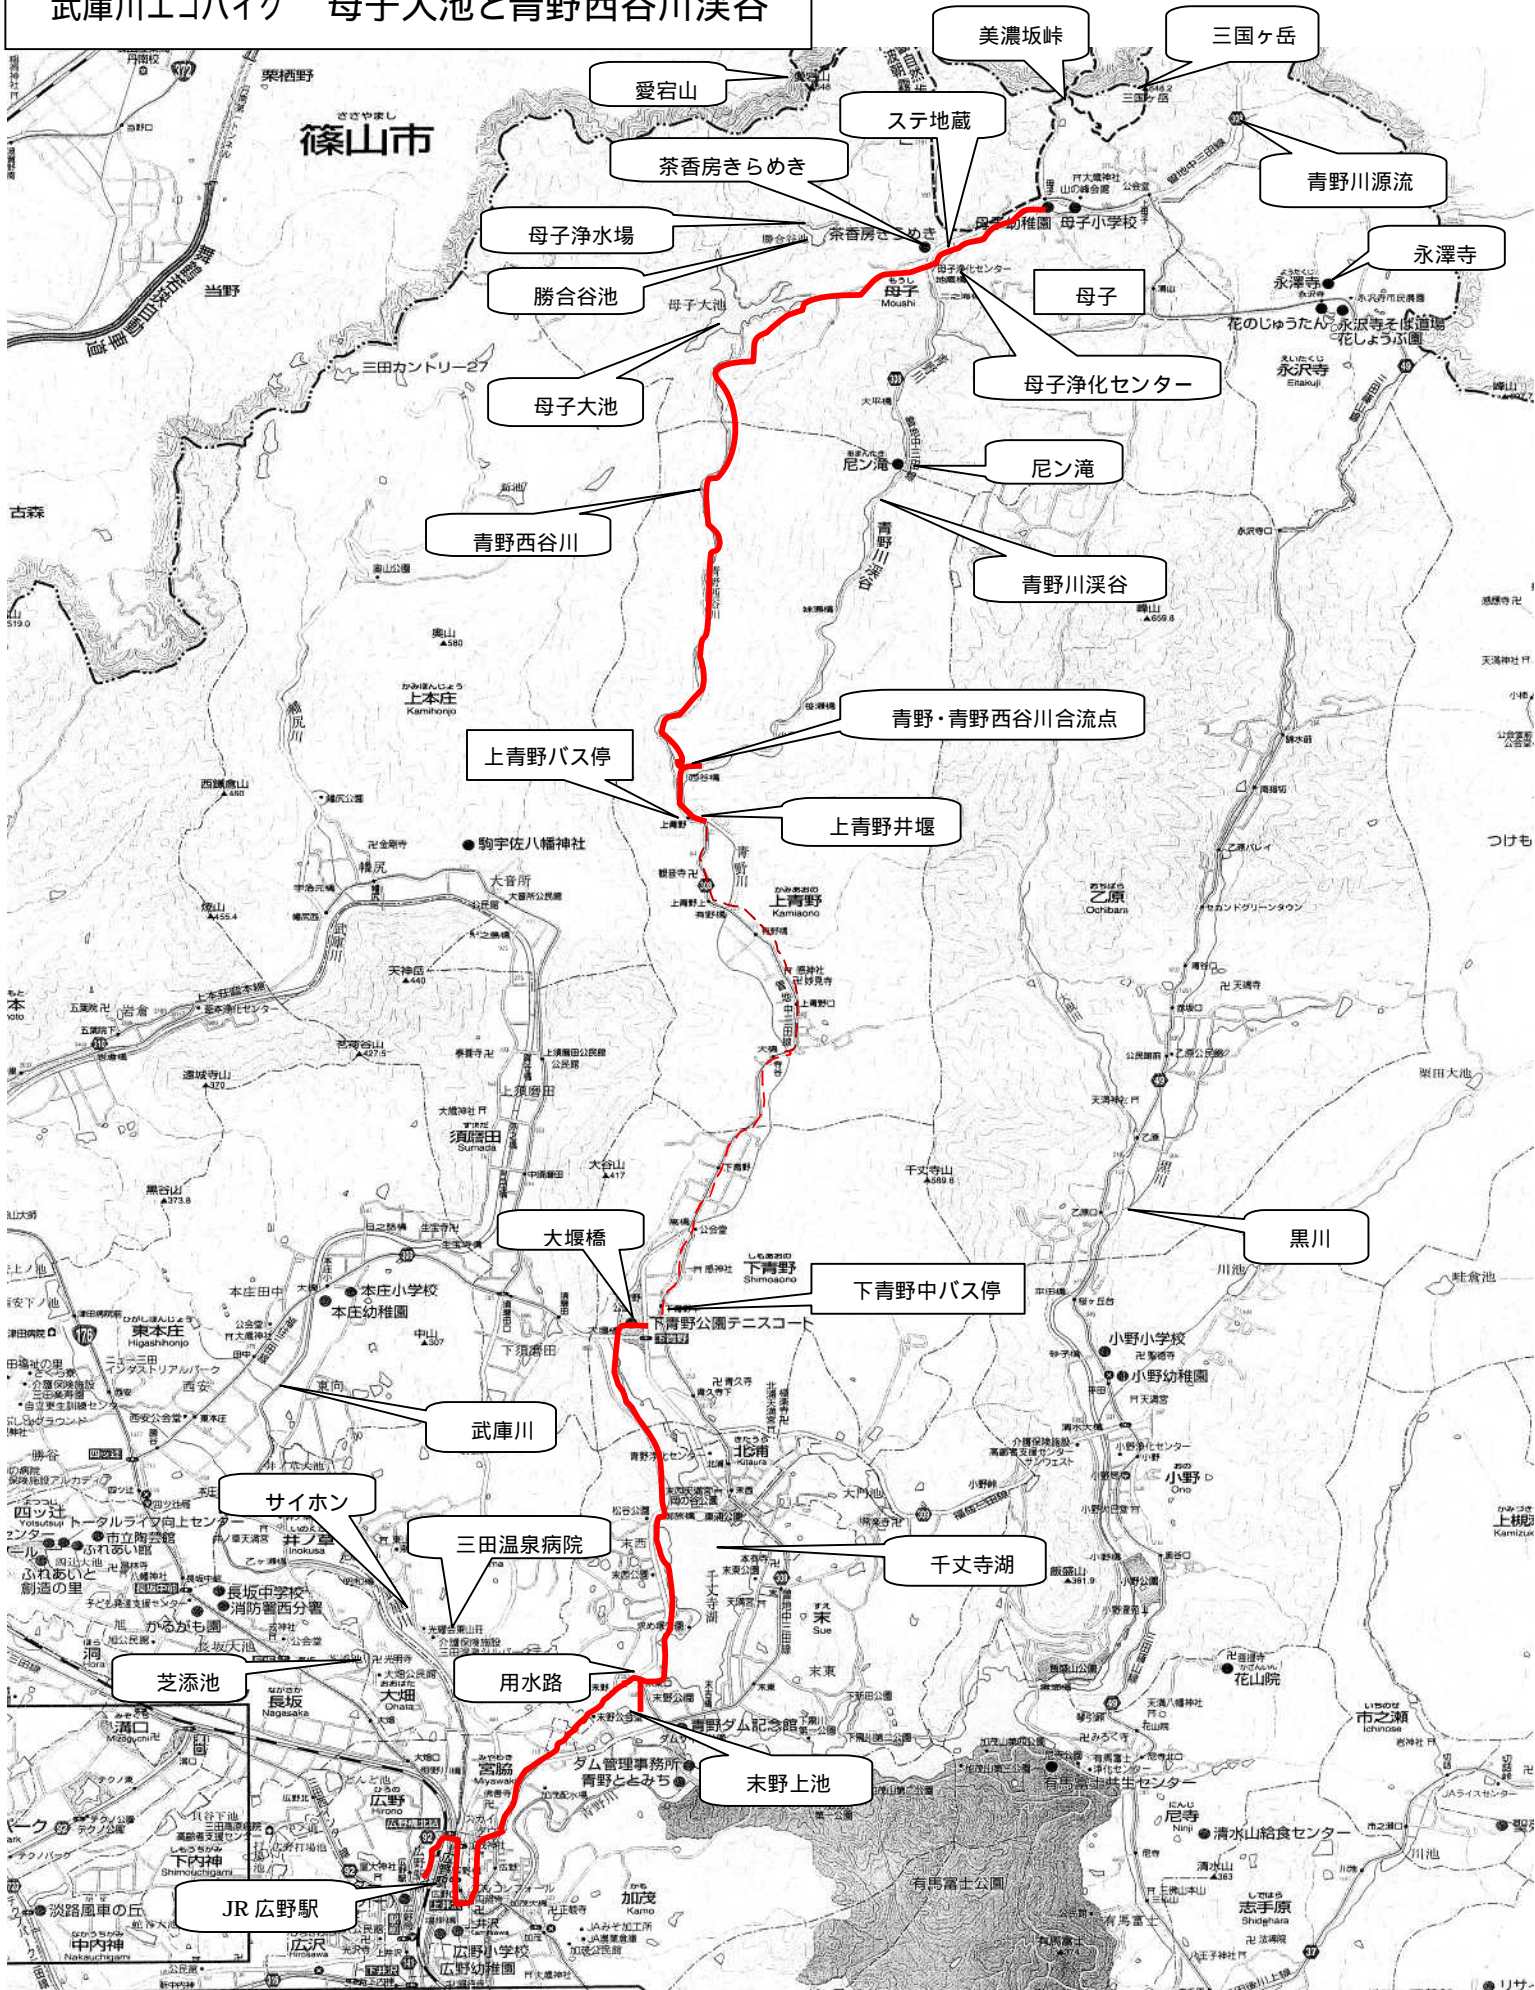

武庫川エコハイク 母子大池と青野西谷川渓谷

JR 三田駅前・・・母子 茶香房きらめき－母子大池 青野西谷川 上青野井堰・・・下青野公園 末野上池 広野駅