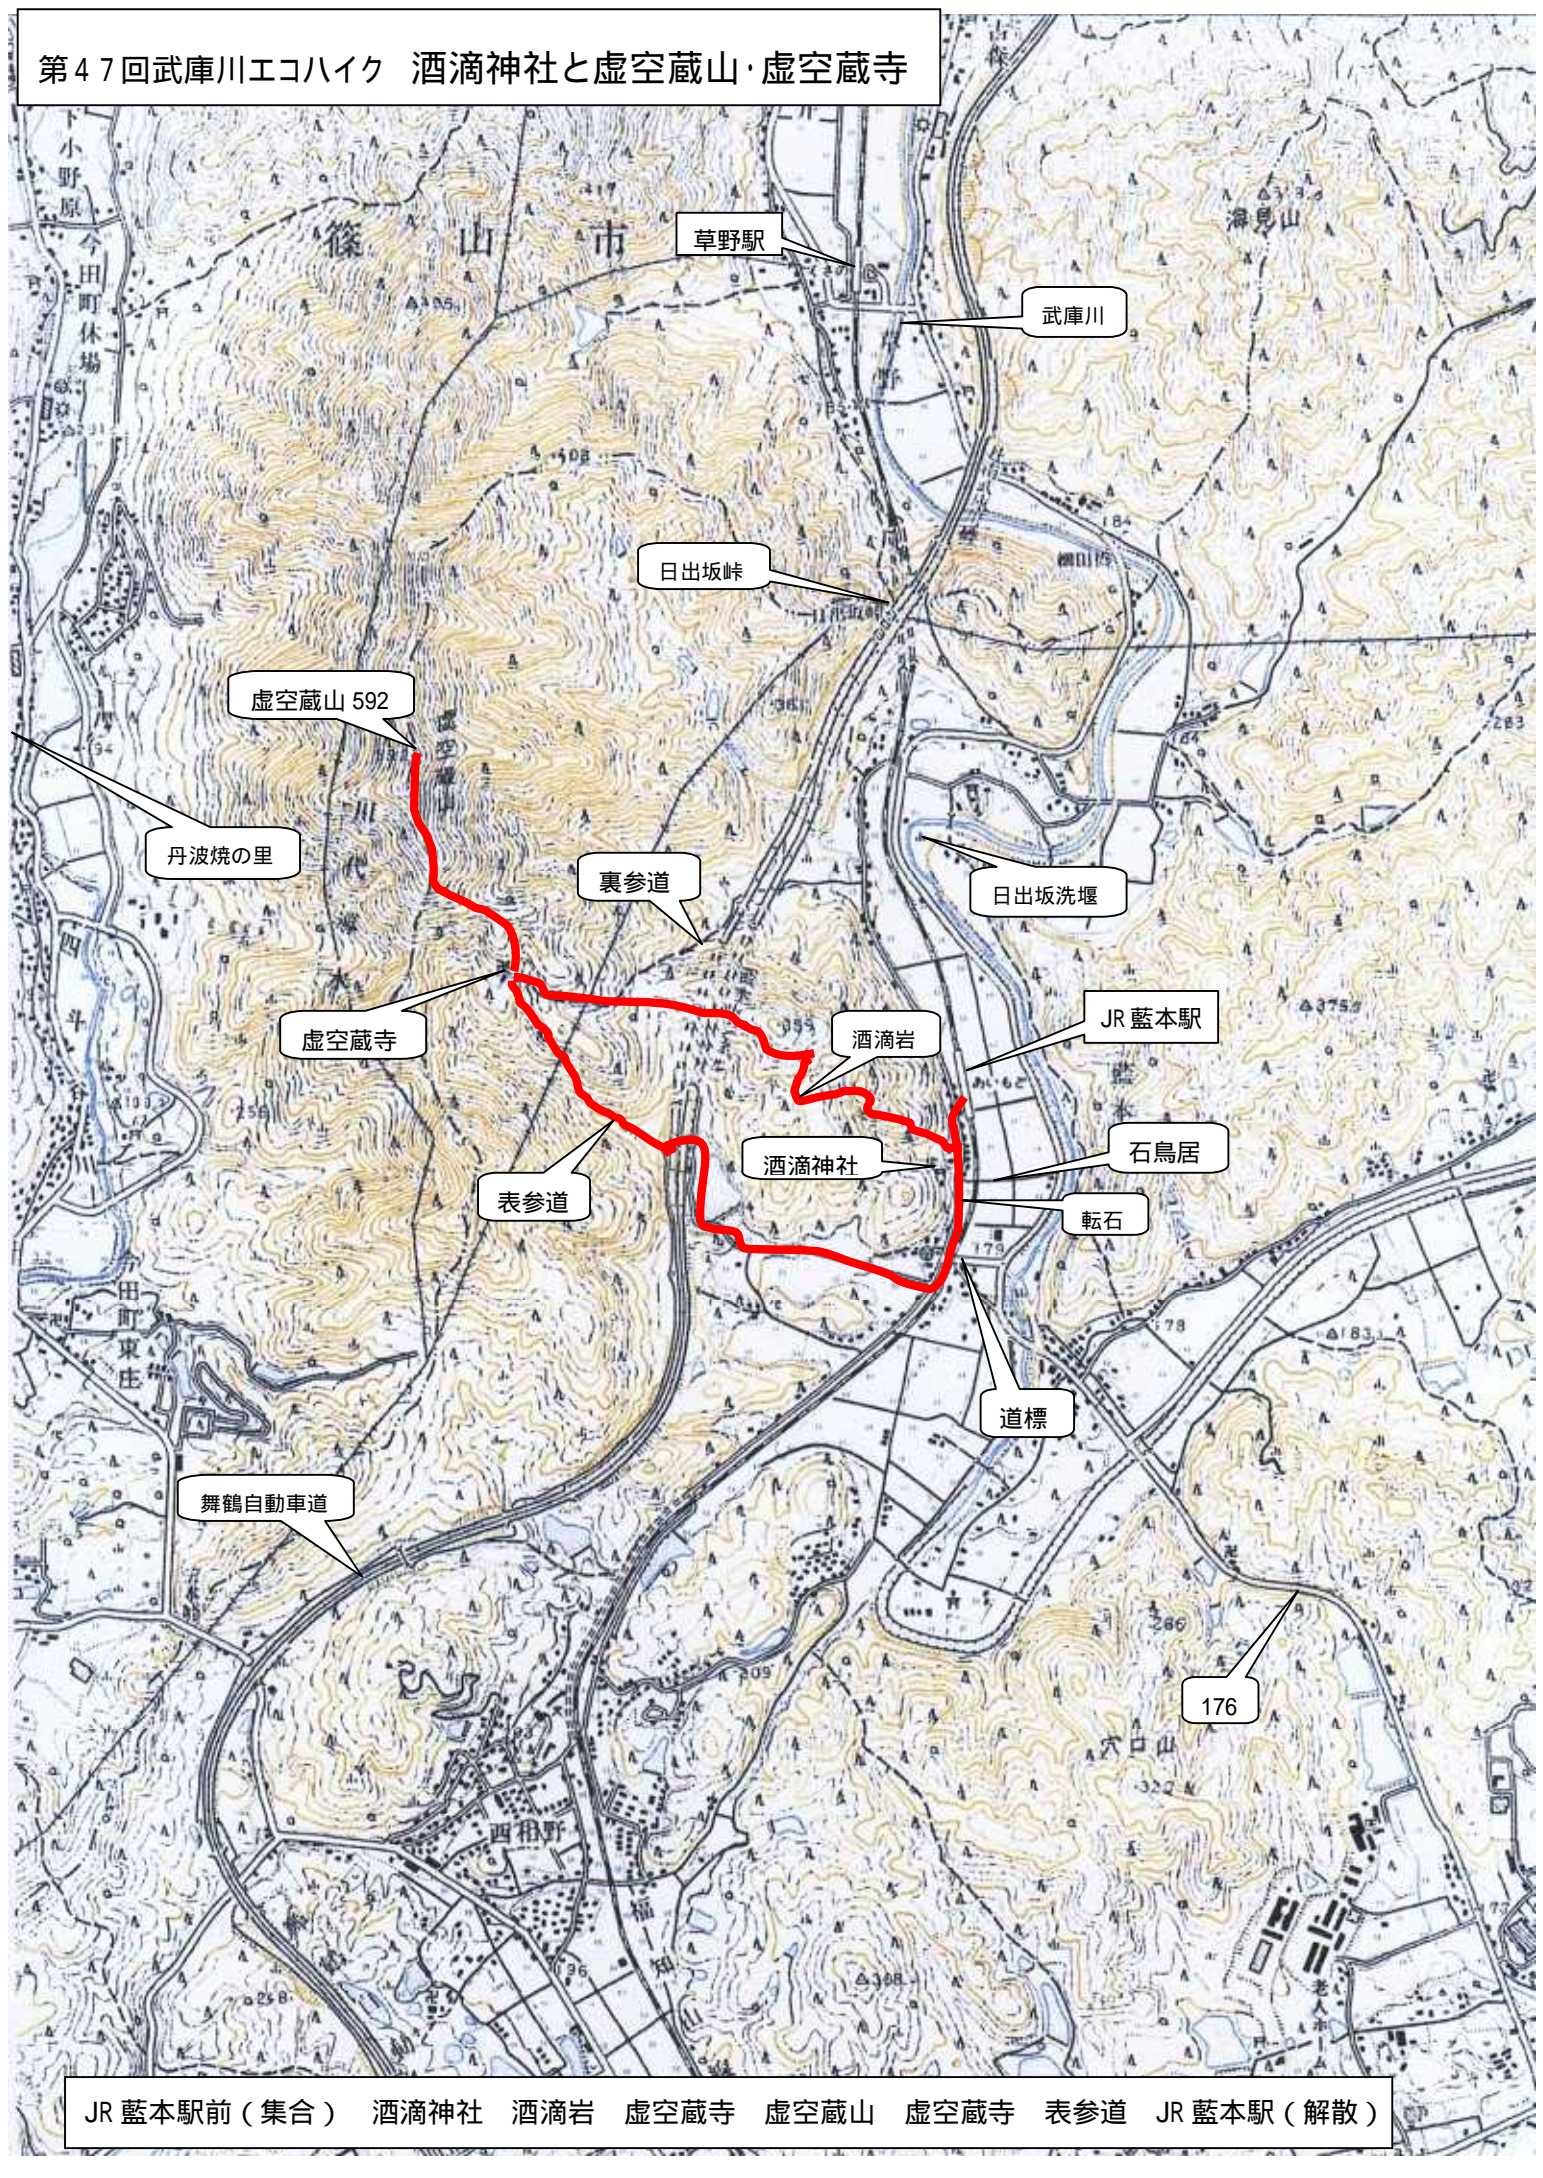

第47回武庫川エコハイク 酒滴神社と虚空蔵山・虚空蔵寺

小野原  
今田町休場  
篠山市  
草野駅  
武庫川  
海見山  
日出坂峠  
虚空蔵山 592  
丹波焼の里  
裏参道  
日出坂洗堰  
虚空蔵寺  
酒滴岩  
JR 藍本駅  
石鳥居  
酒滴神社  
表参道  
転石  
道標  
田町東庄  
舞鶴自動車道  
西相野  
福知山  
176  
六口山  
老人ホーム

JR 藍本駅前 (集合) 酒滴神社 酒滴岩 虚空蔵寺 虚空蔵山 虚空蔵寺 表参道 JR 藍本駅 (解散)