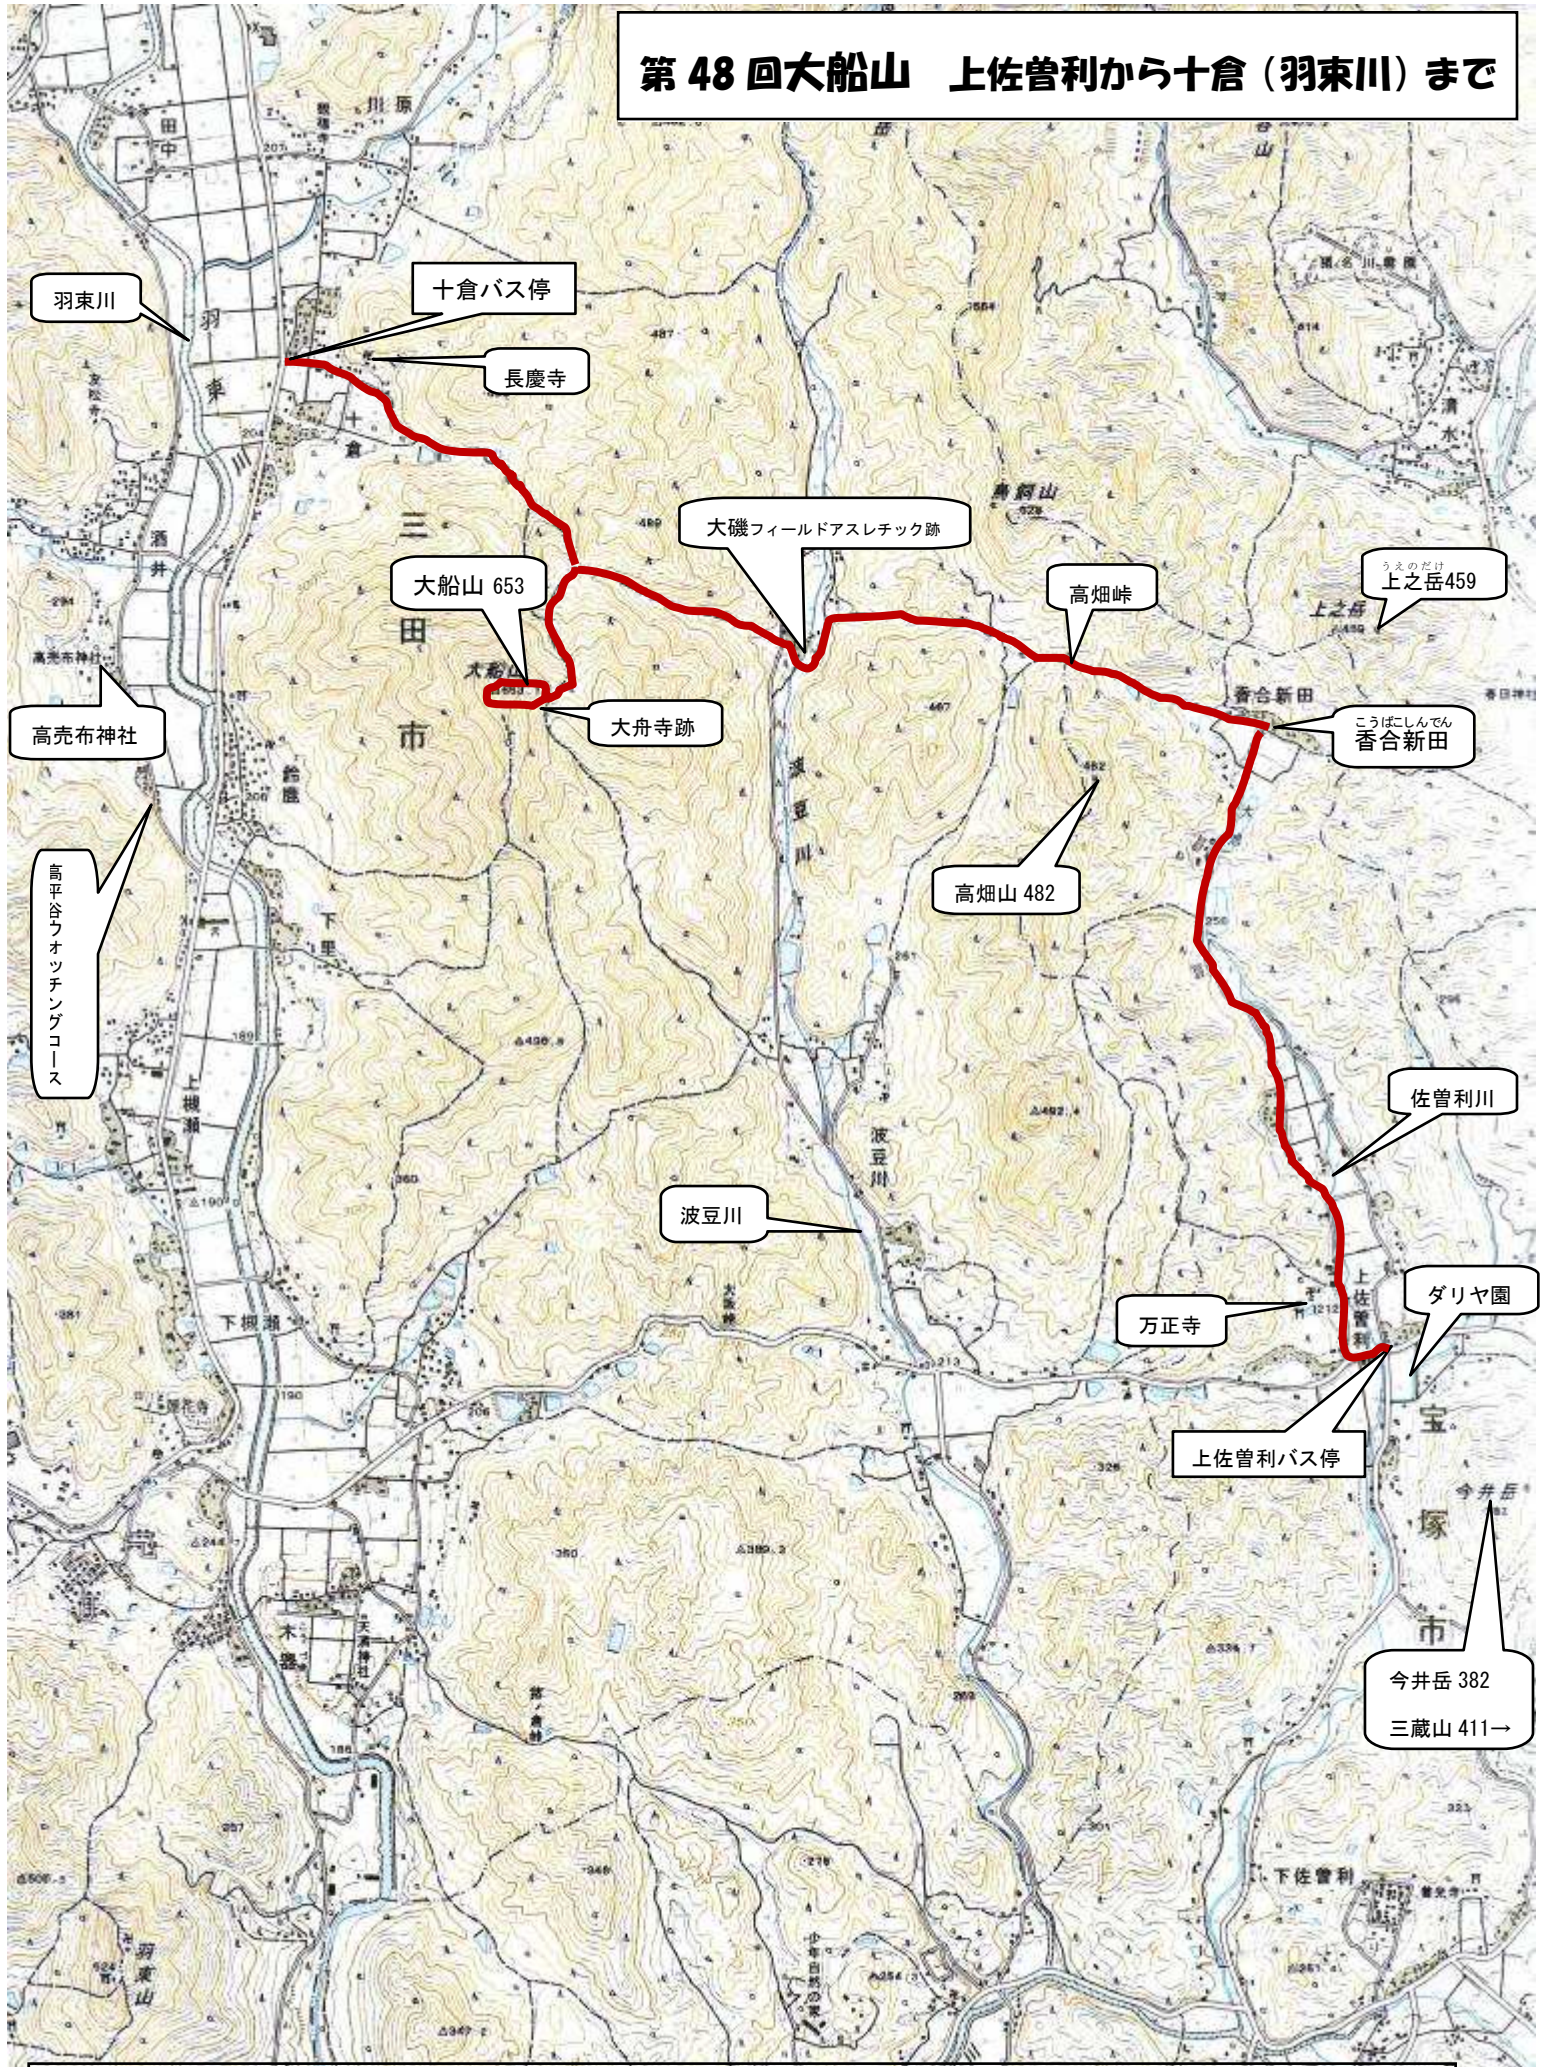

第48回大船山 上佐曾利から十倉(羽束川)まで

武田尾バス停(集合)・・・上佐曾利—万正寺—香合新田—高畑峠—大磯—大船山—(十倉分岐)—十倉バス停(解散)・・・