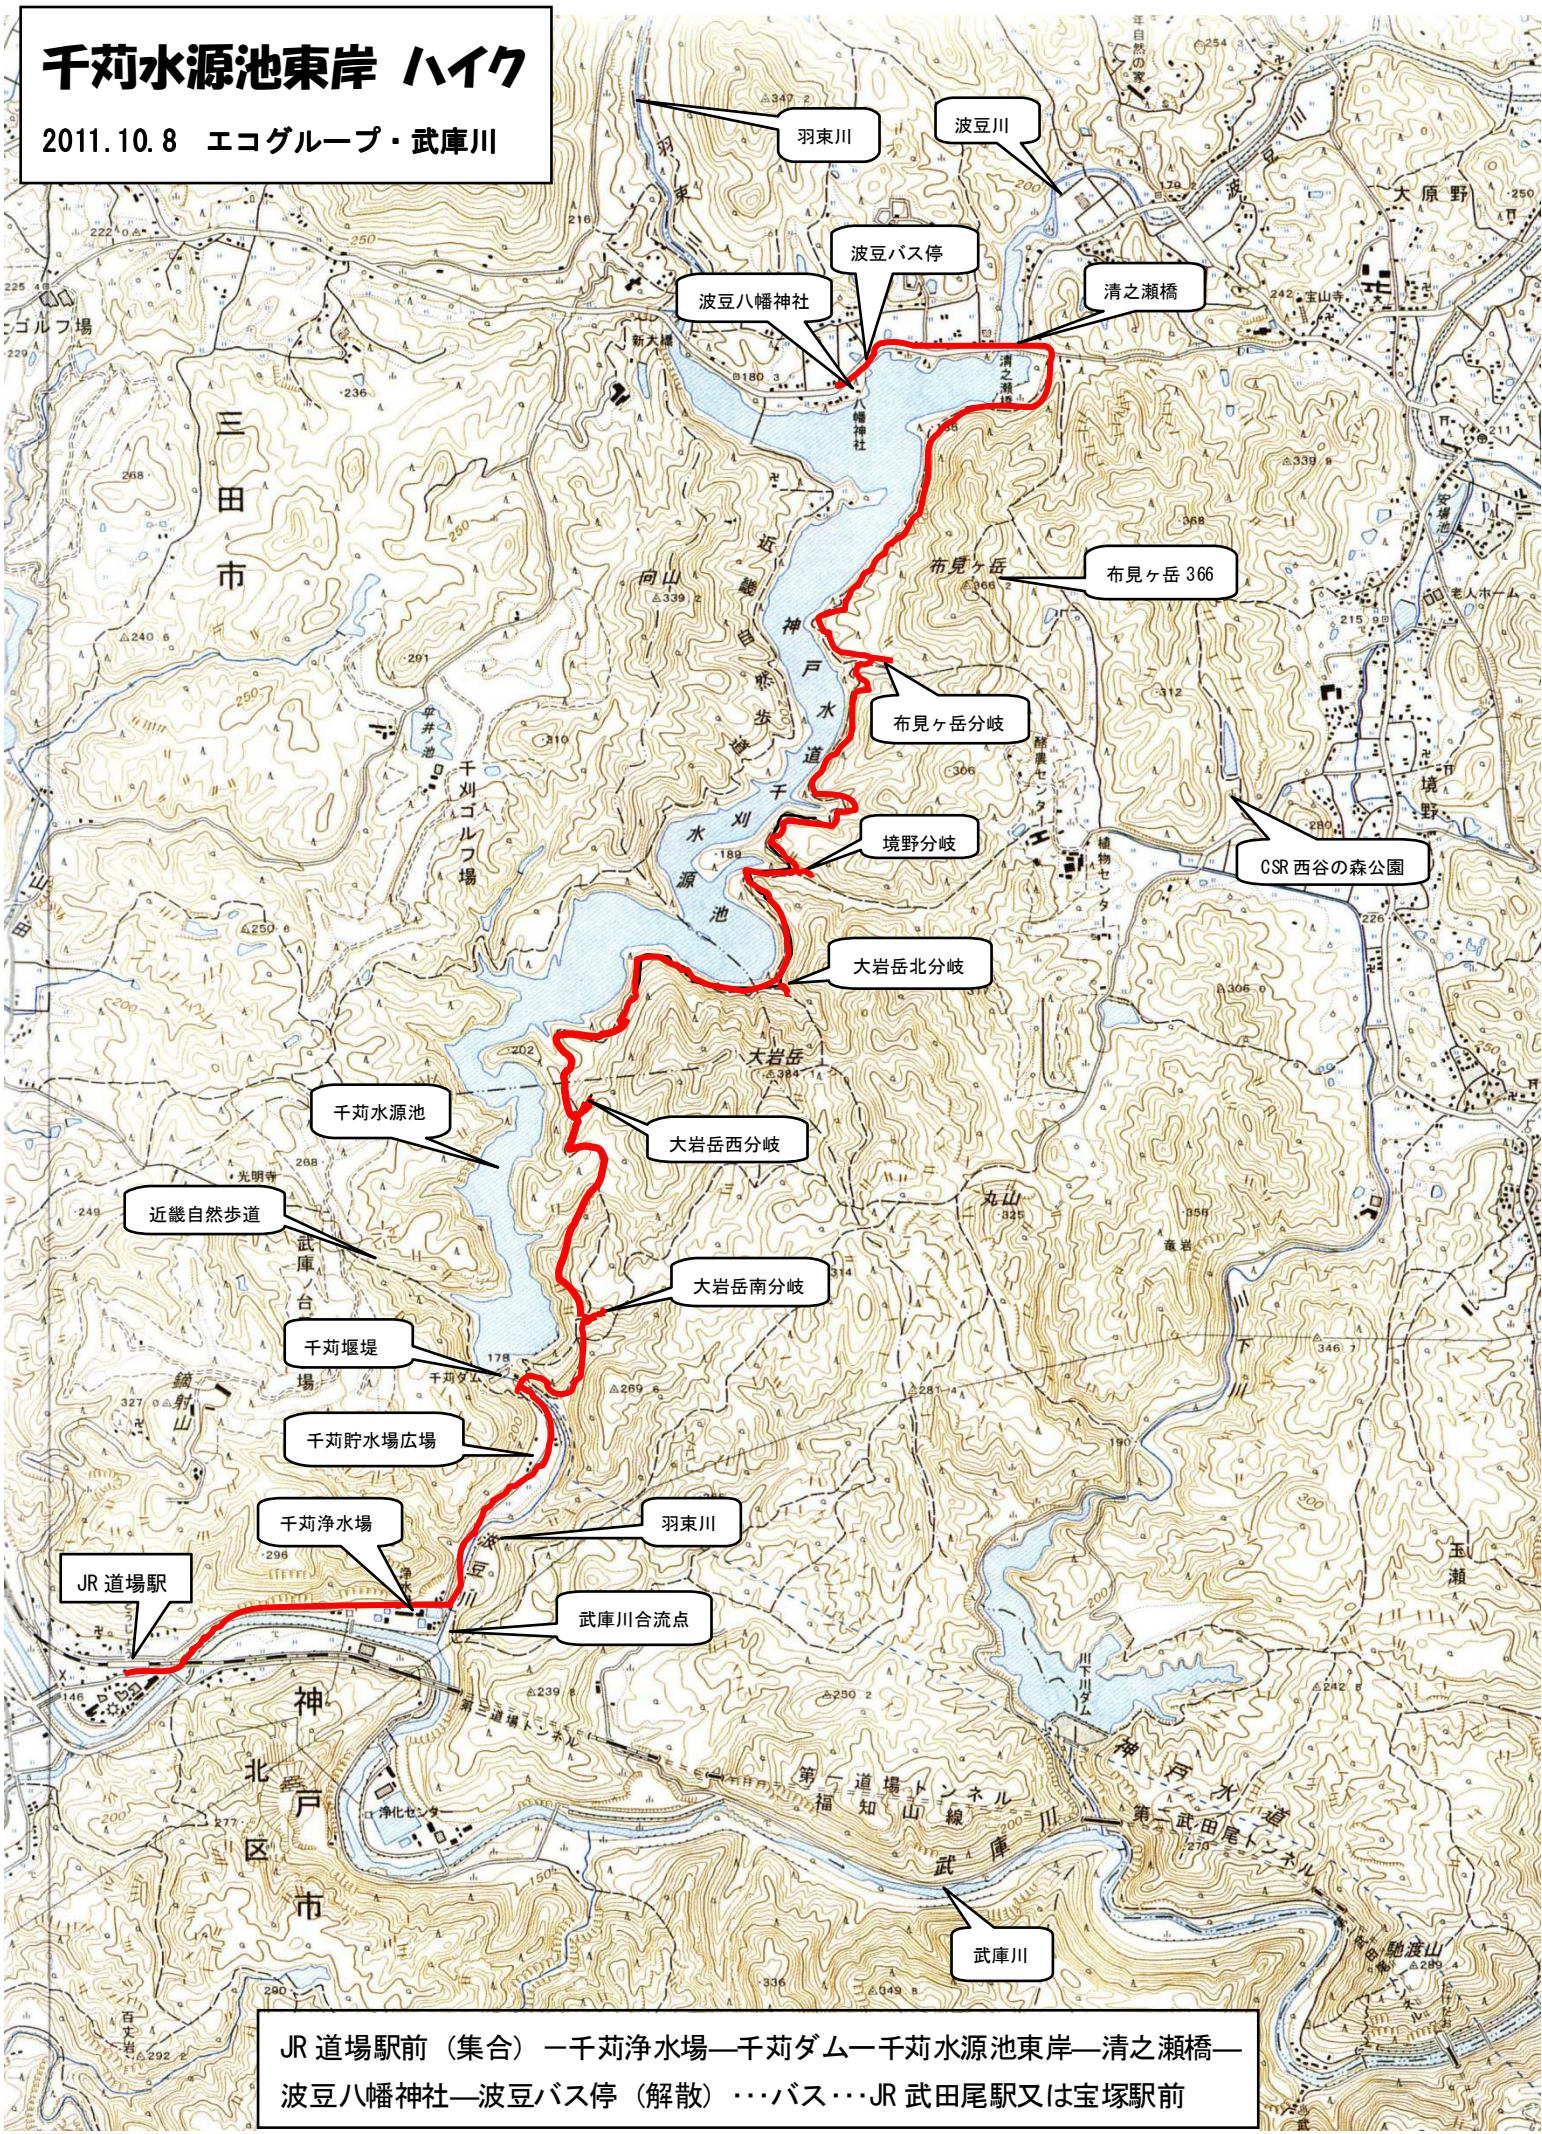

# 千苺水源池東岸 ハイク

2011.10.8 エコグループ・武庫川

JR 道場駅前 (集合) —千苺浄水場—千苺ダム—千苺水源池東岸—清之瀬橋—  
波豆八幡神社—波豆バス停 (解散) …バス…JR 武田尾駅又は宝塚駅前