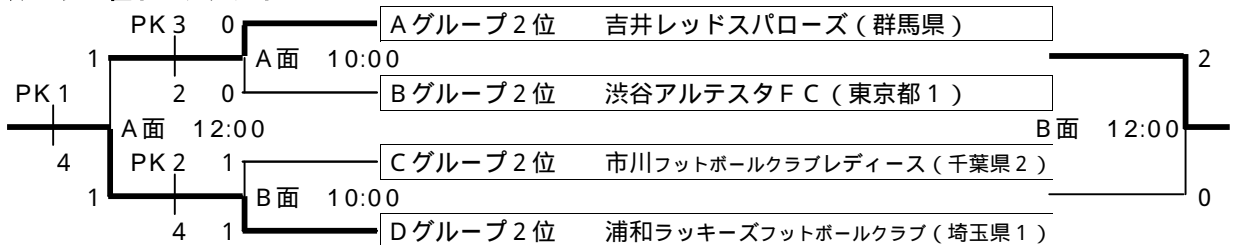

Dグループ	河内	浦和	古河	勝ち点	得失点	総得点	順位
河内SCジュベニール(栃木県)		1 - 0	2 - 1	6	2	3	1
浦和ラッキーズフットボールクラブ(埼玉県1)	0 - 1		1 - 0	3	0	1	2
RJC古河レディース(茨城県)	1 - 2	0 - 1		0	- 2	1	3

《予選リーグ時間割》

	A面(第2球技場)	B面(第2球技場)	C面(補助競技場)	D面(補助競技場)
第1試合 11時00分	茅ヶ崎 対 吉井	エスペ 対 白岡菁莪	市川 対 新林	河内 対 浦和
第2試合 12時30分	吉井 対 木更津	白岡菁莪 対 渋谷	新林 対 東加平	浦和 対 古河
第3試合 14時00分	木更津 対 茅ヶ崎	渋谷 対 エスペ	東加平 対 市川	古河 対 河内

《決勝トーナメント 12月2日》

グループ1位トーナメント

グループ2位トーナメント

グループ3位トーナメント