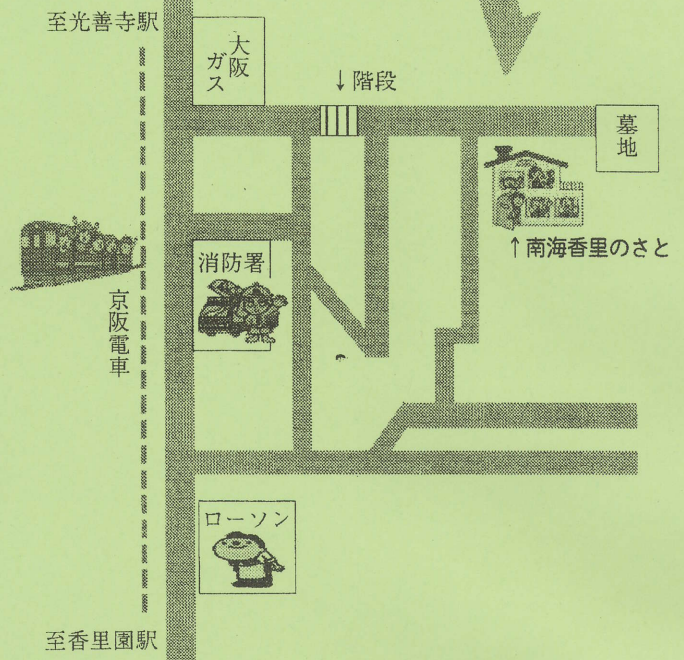

南海学園

(※雨天決行)

夏まつり

7月25日(金)

おでん

わらび餅

午後 5:00 ~ 8:00

フランクフルト

焼そば

夏まつり会場~南海香里のさと

カレーライス

ビールゲームコーナー

♥お楽しみ舞台♥

◎軽音楽

NEYO バンドさん

○ハーモニカ演奏

鈴木 達也さん

地域のみなさんとの交流を深めるとりくみとして楽しい企画を予定しています。

ぜひお越しください。お待ちしております。

南海学園 夏まつり 実行委員会

枚方市南中振 1-20-48
(南海香里のさと内)