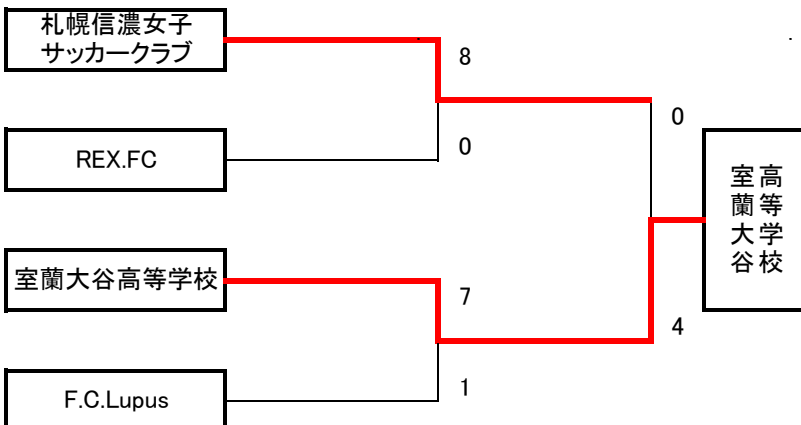

第6回北海道レディースフットサル大会

兼ティファールカップ2007第4回全日本女子フットサル選手権大会

北海道予選結果

◆予選リーグ

期 日:9月22日(土)

会 場:江別市 野幌総合運動公園体育館

<Aグループ>

	札幌信濃女子SC	室蘭大谷高等学校	TOHKAI LFC	小樽Corsa'rio	勝	分	敗	勝点	得点	失点	得失差	順位
札幌信濃女子サッカークラブ	-	3 ○ 2	1 ○ 0	4 ○ 1	3	0	0	9	8	3	5	1
室蘭大谷高等学校	2 ● 3	-	8 ○ 0	7 ○ 0	2	0	1	6	17	3	14	2
TOHKAI LFC	0 ● 1	0 ● 8	-	3 ○ 2	1	0	2	3	3	11	-8	3
小樽Corsa'rio	1 ● 4	0 ● 7	2 ● 3	-	0	0	3	0	3	14	-11	4

<Bグループ>

	F. C. Lupus	REX. FC	登別エストレリータ女子SC	勝	分	敗	勝点	得点	失点	得失差	順位
F. C. Lupus	-	2 ○ 1	4 ○ 1	2	0	0	6	6	2	4	1
REX. FC	1 ● 2	-	1 △ 1	0	1	1	1	2	3	-1	2
登別エストレリータ女子SC	1 ● 4	1 △ 1	-	0	1	1	1	2	5	-3	3

◆決勝トーナメント

期 日:9月23日(日)

会 場:江別市 野幌総合運動公園体育館

◆順位決定トーナメント