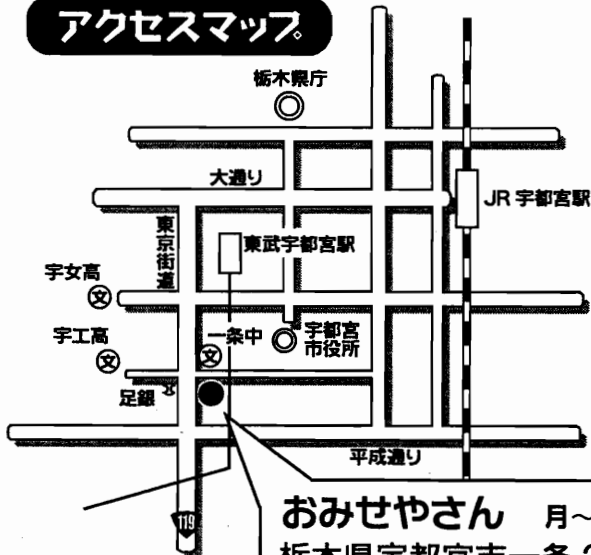

肉厚で美味しい、そして、安い!

オープンのみ、やきしいたけの試食

障がい者更生施設  
しのいの郷

地球環境にやさしいお店が宇都宮に誕生!

おみせやさん

「おみせやさん」は、宇都宮市内の複数の社会福祉施設で手作りしたものを、皆様に楽しんで頂きたく企画した共同店舗です。

4/17(火)朝10時オープン!

アクセスマップ

おみせやさん 月~金 10:00~15:00(土日祝休)  
栃木県宇都宮市一条2-7-1 双葉ハイム一条1F  
TEL:090-3574-2659 駐車場店舗前2台分有

社会就労センター  
こぶし作業所

軽食・喫茶『くるぷ』

本格コーヒー、癒しの紅茶で  
お待ちしております。