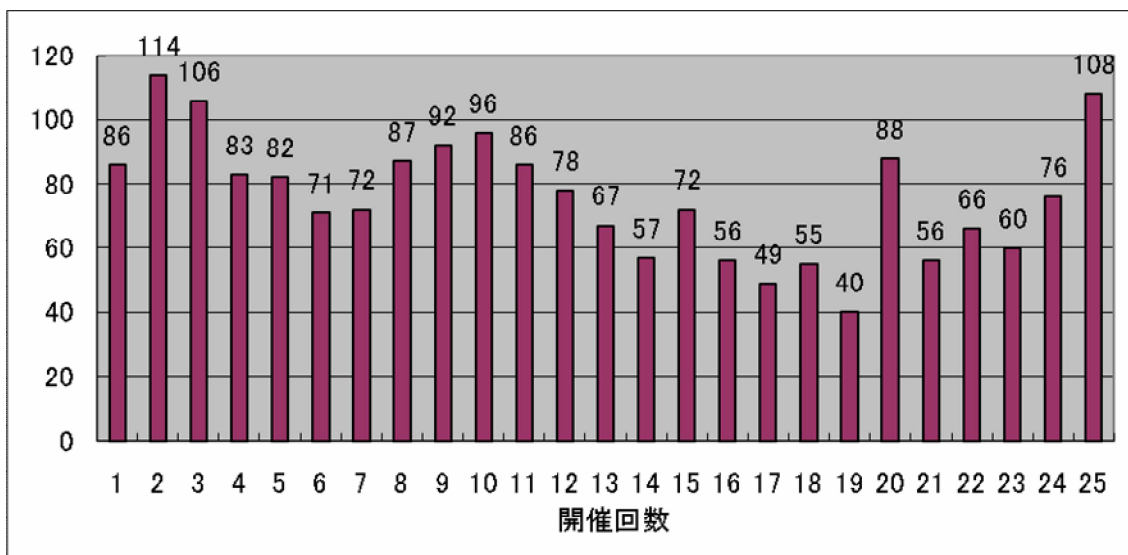

[ご参考資料]

2009/02/08

APOLLO HAM CLUB コンテスト委員会

多摩川コンテストログ提出数遷移

多摩川コンテスト近年の部門別書類提出数一覧

開催回数	総局数	流域内		流域外		SWL	チェックログ	失格
		電信	電信電話	電信	電信電話			
16	56	5	17	11	22	1	0	0
17	49	6	15	8	20	0	0	0
18	55	8	10	15	20	2	0	0
19	40	4	7	11	16	2	0	0
20	88	8	28	17	33	2	0	0
21	56	1	24	7	22	1	1	0
22	66	8	26	6	23	2	1	0
23	60	7	20	10	21	2	0	0
24	76	8	22	10	33	2	0	1
25	108	9	25	26	46	2	0	0