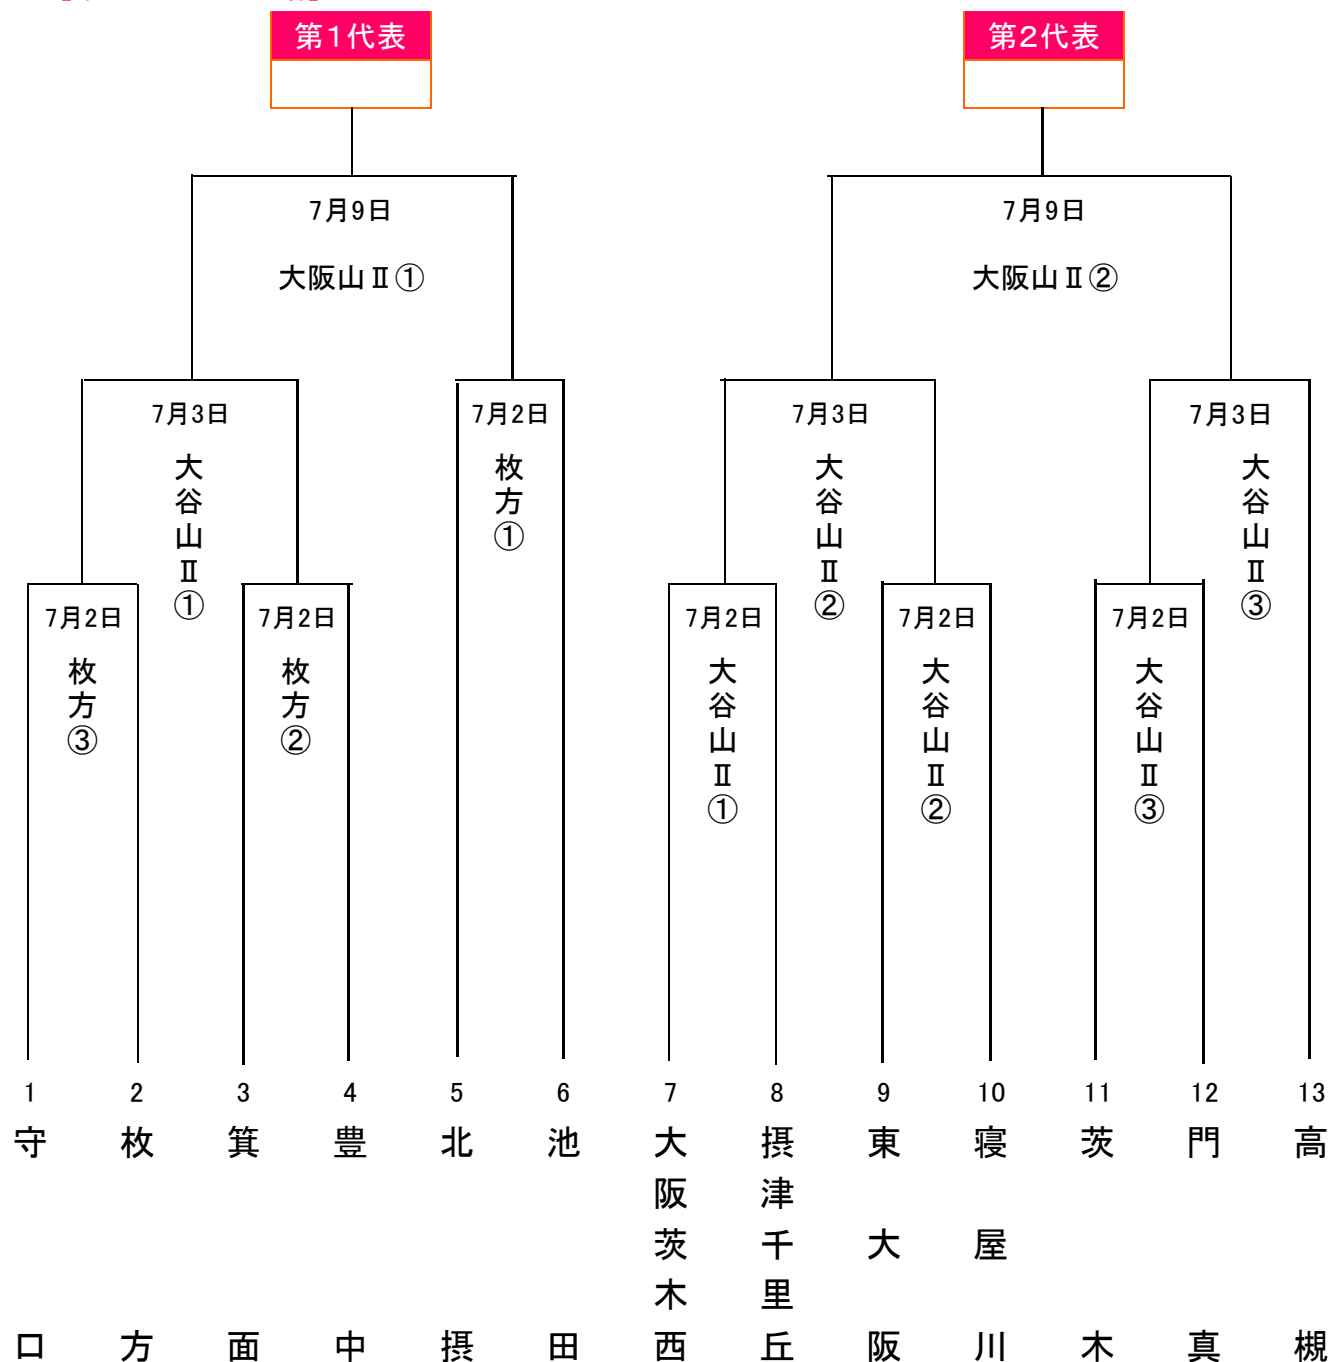

2011年第1回西日本選手権野球大会 北大阪ブロック予選組合せ

本大会：8月19日（金）～22日（月） 主管：九州連盟 宮崎総合運動公園野球場他

試合球：ミズノ・アシックス・SSK・ゼット・久保田

第1代表：

出場選手は、日本選手権関西大会登録書の選手とします。

第2代表：

【本大会2チーム出場】

【球場案内】 大谷山I：大谷山第1グラウンド、大谷山II：大谷山第2グラウンド、枚方：枚方シニアグラウンド
 【試合開始】 3・2試合共 ①：9時 ②：11時 ③：13時
 【本部当番】 グラウンド・本部当番は、数字の若い番号チームとする。
 【審判】 球審は、関西連盟審判部、塁審は当該チームとする。