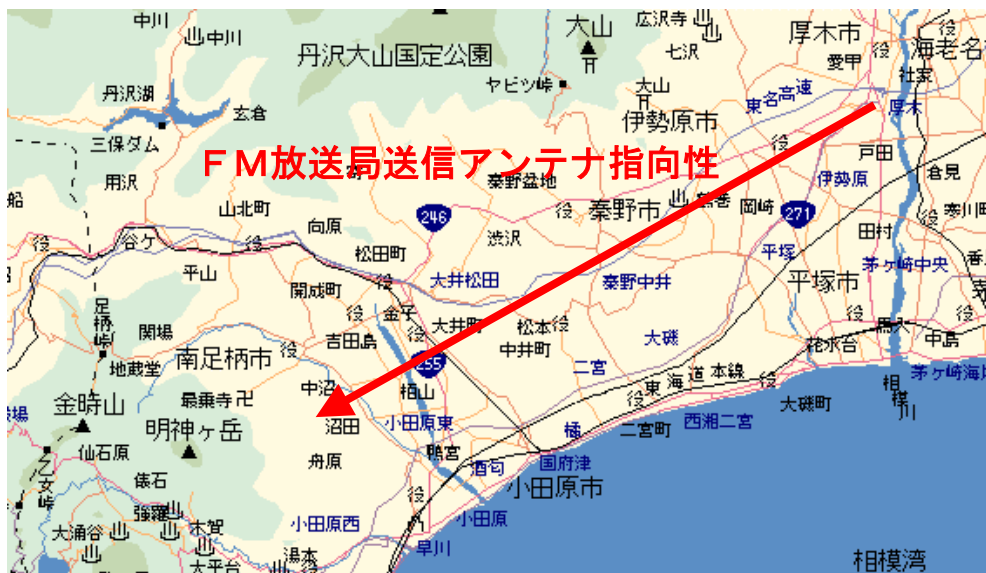

多くの方がご存じの通り、神奈川県の西部地域は駿河湾沖を震源とした**東海沖地震**及び神奈川県西部の活断層による**神奈川西部地震**、又は**富士山の噴火**による火山灰堆積、台風地震等による**沿岸地域の高潮及び津波**、等神奈川県西部地域は大規模災害の危機に襲われる可能性が大であります。

更に上記天災に加えて、某国からの**弾道ミサイル攻撃**を受ける可能性もあり、海自のイージス艦による迎撃、空自のパトリオットによる迎撃が失敗した場合に備えて、厚木市内の「**防災の丘**」、「**神奈川県総合防災センター**」、「**厚木アクトメインタワー**」の3拠点に以下を設備し厚木県央防災基地を創設する。

### 「**防災の丘**」

- ①航空（地上）局（コールサイン：あつぎぼうさいのおか）  
VHF（民間）及びUHF（軍用）の双方の航空無線局を開設し、各航空機（救助ヘリ、輸送ヘリ等）との交信。
- ②アマチュア無線局（固定局）（コールサイン：8J1113A）  
不特定多数の交信可能なアマチュア無線局による各現場（被災地、避難所等）との交信。
- ③TACAN（又はNDB）局（コールサイン：???)  
視界不良時の臨時ヘリポートへの救助ヘリ&輸送ヘリに対する計器着陸誘導。

### 「**厚木アクトメインタワー**」

- ①アマチュア無線局（固定局）（コールサイン：8J1113C）  
不特定多数の交信可能なアマチュア無線局による各現場（被災地、避難所等）との交信。
- ②FM放送局（コールサイン：西湘FM）  
神奈川西部地域を聴取エリアとするFM放送局。  
通常は商用放送を行い神奈川県西部地域の経済活動に寄与し、災害時に被災者に対して必要不可欠な情報をリアルタイムに提供する。  
以下の様な指向性アンテナ（送信）を使用すればほぼ全域をカバーできる。