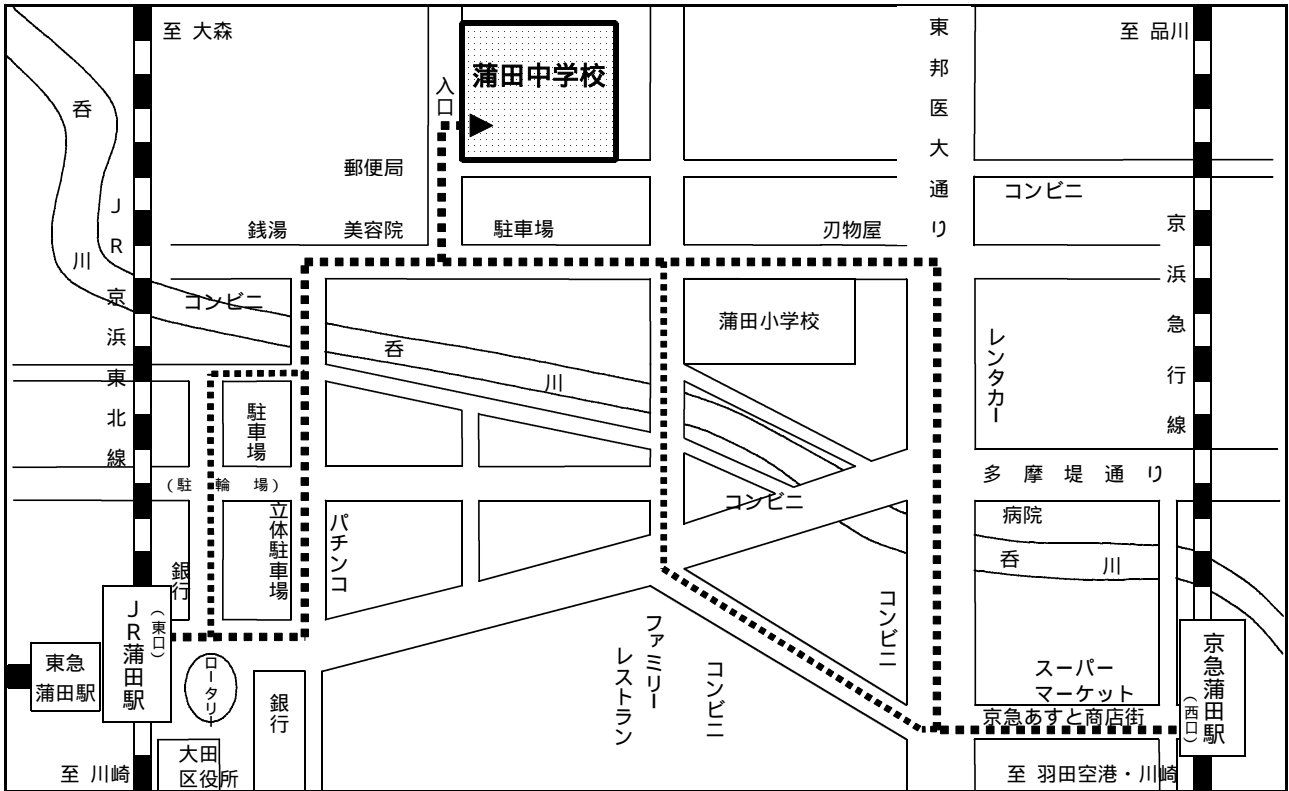

蒲田中案内図

大田区立 蒲田中学校

<http://homepage3.nifty.com/kamatajh>

〒144 - 0052 東京都大田区蒲田 1 - 1 2 - 5

< 最寄り駅 > JR 蒲田駅より 徒歩 7分

京急 蒲田駅より 徒歩 12分