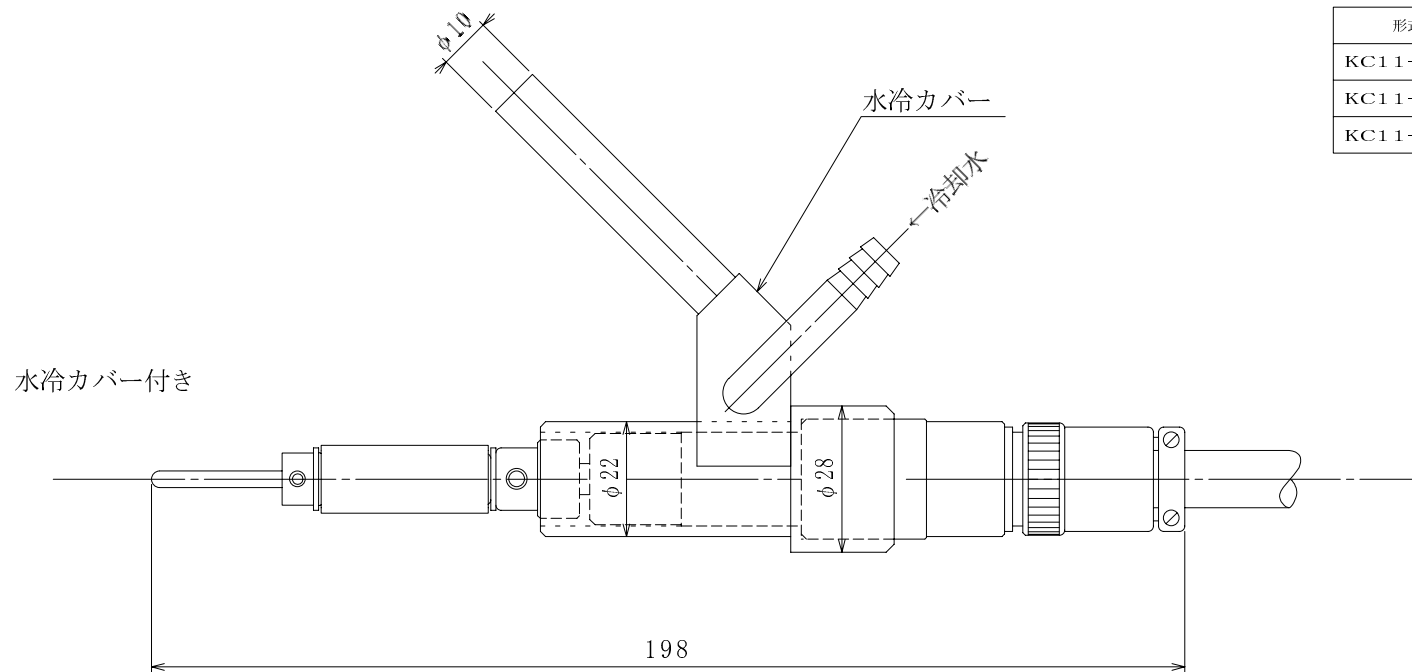

形式	做い精度
KC11-O5	±0.5
KC11-O3	±0.3
KC11-O1	±0.1

番号	名称	規格・材質	数	備考
製番 KC11-***	名称 KC11型検知器			
日付 '93.1.6	図名 外観図			()
図番 C-0025	KILONY	キロニー産業株式会社		