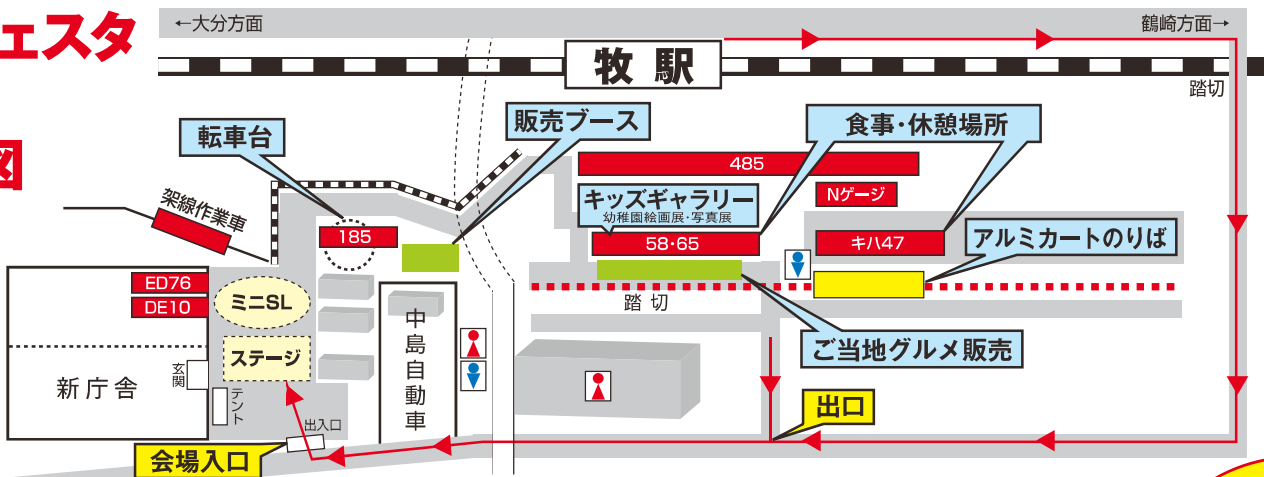

列車であそぼう!

トレインフェスタ in 大分

無料
一般公開

11/5土

JR九州 大分車両センター

九州で活躍する列車が集結! 子供達に大人気の『ミニSL』もやってくる
その他数多くのイベントがあります。ご家族揃って遊びにきてね!

◆日時: 平成23年11月5日(土) ●開場/午前9:30
●閉場/午後4:00
◆場所: JR九州 大分車両センター (牧駅近く)

※会場には駐車場がありません。無料専用駐車場を、大分駅南口に用意しています。大分駅~牧駅間はJRをご利用下さい。

国鉄色展示!

《485系》

《58・65形》

- ターンテーブル(転車台)体験乗車
 - 10:00 12:00 14:00 の3回
- 九州の駅弁祭り(11:00~)
- キッズギャラリー(展示車輛内)
 - ・絵画展 (牧保育園、天心保育園のみなさん)
- Nゲージトレイン展示
- ご当地グルメの販売(10:00~14:30)
 - ・中津「からあげ」・別府「温麺」
 - ・大分「とり天」・日田「やきそば」
- 客室乗務員によるグッズ等の販売
- 社員の綿菓子コーナー
- 分鉄開発(株)、JR九州リテール(株)、物販コーナー

トレインフェスタ in 大分 会場案内図

お願い

会場には駐車場がありません。大分駅南口にフェスタ用無料専用駐車場を用意しています。ご利用ください。

【お問い合わせ】 JR九州大分支社総務企画課 大分市要町1番1号 ☎097-538-2655

(平日9:00~18:00)

後援: 大分合同新聞社 NHK大分放送局 OBS大分放送 TOSテレビ大分 OAB大分朝日放送 エフエム大分

大分駅では
100周年
記念式典も
同時開催!
(裏面参照)