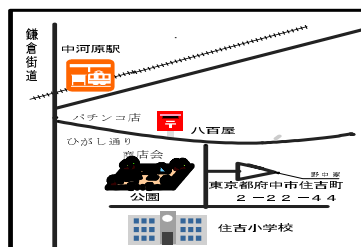

講師

野中浩子

お申し込み・お問い合わせは

TEL : 090-7407-5091 へ

Homepage : <http://homepage3.nifty.com/nonaka>