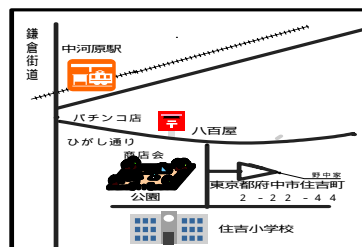

講師

野中浩子

お申し込み・お問い合わせは

TEL: 090-7407-5091 へ

Homepage: <http://homepage3.nifty.com/nonaka>