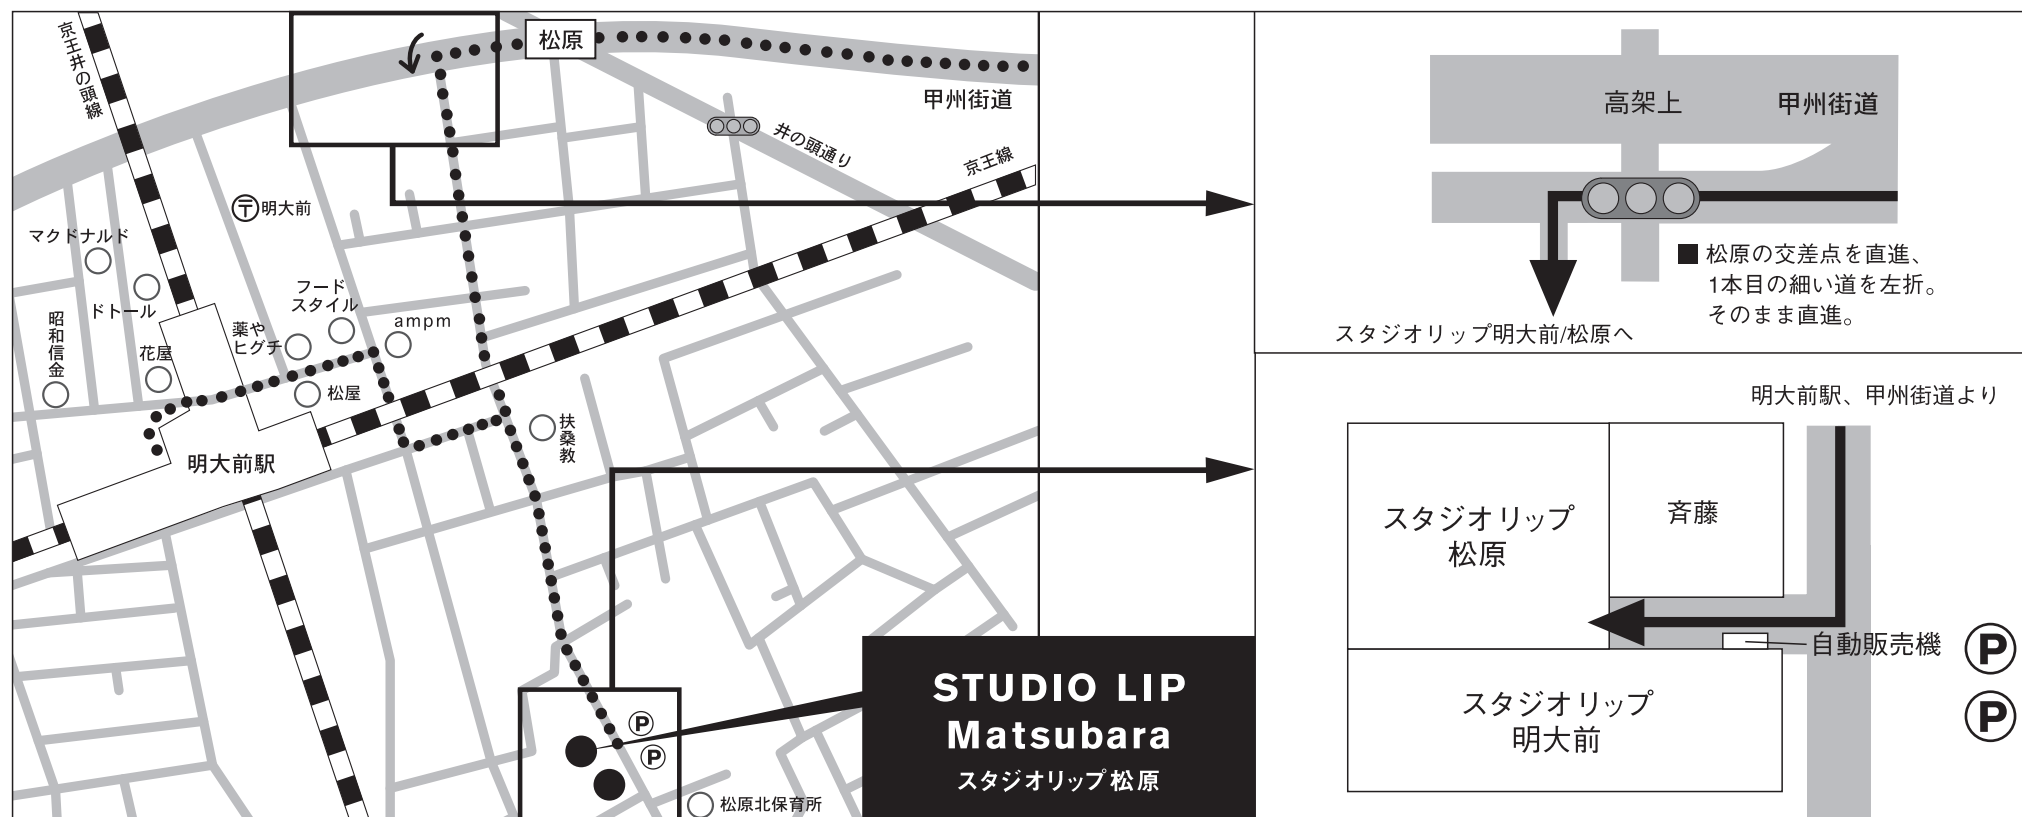

STUDIO LIP | Matsubara

スタジオリップ 松原 アクセスマップ

住所: 東京都世田谷区松原1-30-21

交通:

[徒歩] 京王線、京王井の頭線「明大前」駅の改札出口を出て、すぐ右折、徒歩10分。

[車] 甲州街道を新宿方面から松原の交差点を越え、1つ目を左折、そのまま直進。

松原スタジオは車両3台まで駐車可能です。

※スタジオの目の前に有料パーキング有り。

スタジオリップ受付事務所… 有限会社イマジネール

〒160-0022 東京都新宿区新宿1-24-1 藤和ハイタウン新宿314

TEL: 03-5368-5481 (イマジネール事務所直通)

FAX: 03-6904-1566

www.studio-lip.com

●各部屋のレイアウト、その他情報はホームページをご覧ください。

**STUDIO LIP
Matsubara**

スタジオリップ松原