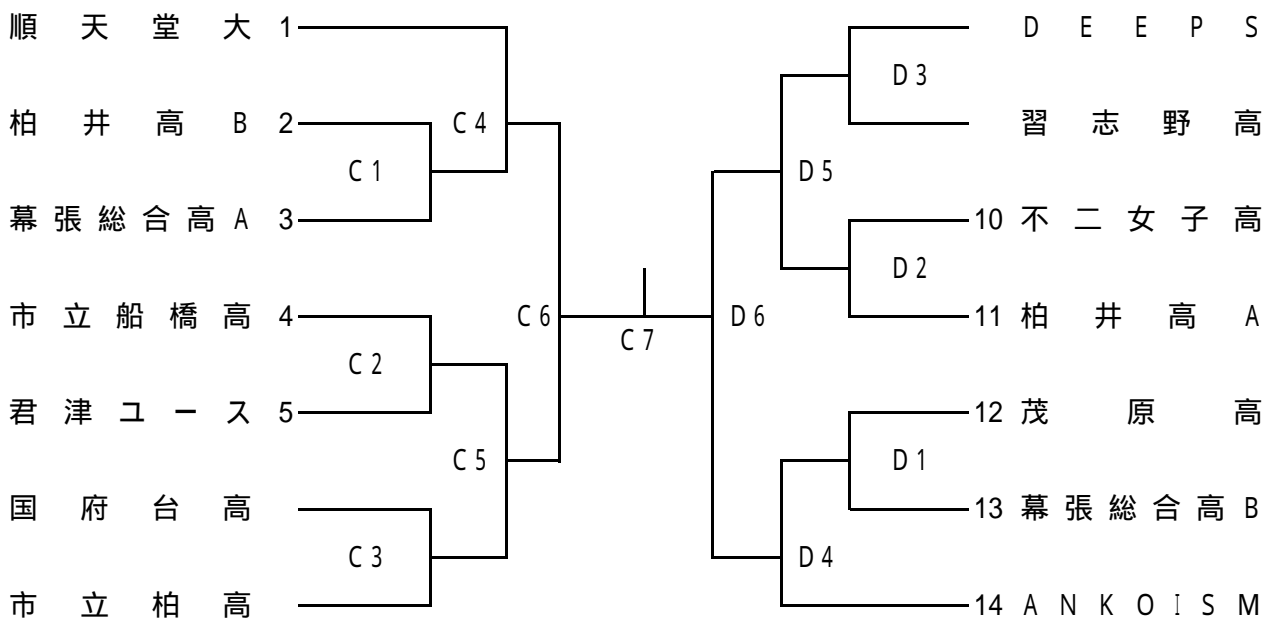

平成19年度
 天皇杯・皇后杯 全日本バレーボール選手権大会
 千葉県予選会

会場 男子 千葉県総合スポーツセンター体育館(A, B)
 女子 京葉工業高校体育館(C, D)
 開館 8:30 試合開始 9:30

【 男 子 】

【 女 子 】

印は第1試合のラインズマン
 大会使用球 男子 モルテン 女子 ミカサ