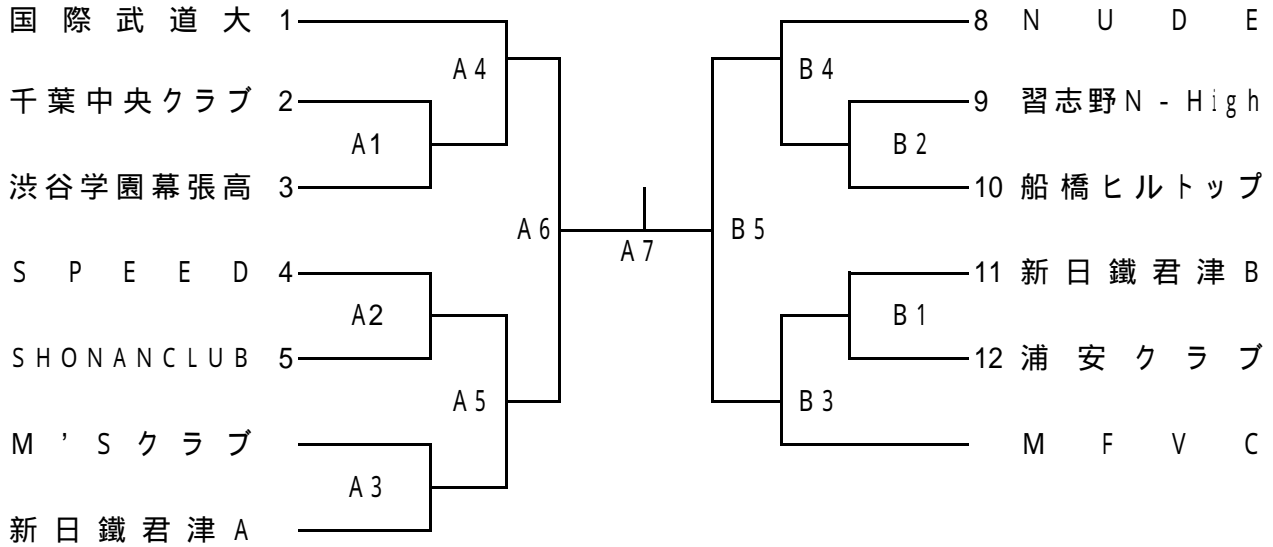

平成19年度
 天皇杯・皇后杯 全日本バレーボール選手権大会
 千葉県予選会

会場 男子 千葉県総合スポーツセンター体育館(A, B)
 女子 京葉工業高校体育館(C, D)
 開館 8:30 試合開始 9:30

【 男 子 】

【 女 子 】

印は第1試合のラインズマン
 大会使用球 男子 モルテン 女子 ミカサ