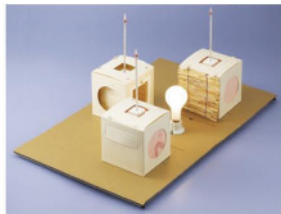

啓発グッズ

推進センターでは啓発グッズ・DVDの貸し出しを行っています。学校教材、イベント等の啓発にお勧めです。貸し出しは無料です。事前に予約状況の確認をお願いいたします。

太陽光発電実験セット

太陽光モジュールと電球・LED電球・ピカチュウを組み合わせた実験セット。

箱模型実験キット

建物に見立てた箱に、断熱材や蓄熱材、窓材などを組合せて、箱内部の温度変化を観察する実験器。

3つのランプの比較実験装置

白熱電球・電球型蛍光灯ランプ・LEDランプの消費電力と温度を比較実験できます。

待機電力測定装置

待機電力・消費電力・積算消費電力を測定します。

ワットアワーメーター

消費電力・待機電力・電気料金・CO₂排出量を測定することができます。

ワットチェッカー

電圧・電流・電力・皮相電力・電源周波数・力率・積算電力量・積算時間が測定できます。

森と砂漠のCO₂シミュレーション装置

ケースの中で、森と砂漠を再現し、CO₂濃度の比較を行います。

自転車発電装置

大人用

自転車をこいで発電させると、LEDランプや扇風機が回ります。

子供用

自転車をこいで発電させると、ピカチュウがお話します。

LED・電球エネルギー比較実験装置

LED電球と豆電球を手回し発電機を使って点灯させ、比較実験を行えます。

ポケット放射温度計

物体の表面温度を測定できる非接触式赤外放射温度計です。

ソーラークッカー

太陽光の熱エネルギーを集めて調理できます。

ハンディCO₂モニター

CO₂、気温、相対湿度の測定が可能。

CO₂濃度計

CO₂濃度をランプで表示します。

DVD