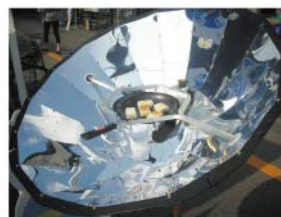

自転車発電装置

大人用

自転車をこいで発電させると、LEDランプや扇風機が回ります。

子供用

自転車をこいで発電させると、ピカチュウがお話します。

LED・電球エネルギー比較実験装置

LED電球と豆電球を手回し発電機を使って点灯させ、比較実験を行えます。

ポケット放射温度計

物体の表面温度を測定できる非接触式赤外放射温度計です。

ソーラークッカー

太陽光の熱エネルギーを集めて調理できます。

ハンディCO₂モニター

CO₂、気温、相対湿度の測定が可能。

CO₂濃度計

CO₂濃度をランプで表示します。

DVD