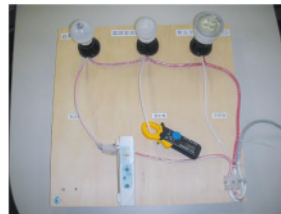

啓発グッズ

推進センターでは啓発グッズ・DVDの貸し出しを行っています。学校教材、イベント等の啓発にお勧めです。貸し出しは無料です。事前に予約状況の確認をお願いいたします。

太陽光発電実験セット

太陽光モジュールと電球・LED電球・ピカチュウを組み合わせた実験セット。

箱模型実験キット

建物に見立てた箱に、断熱材や蓄熱材、窓材などを組合せて、箱内部の温度変化を観察する実験器。

3つのランプの比較実験装置

白熱電球・電球型蛍光灯ランプ・LEDランプの消費電力と温度を比較実験できます。

待機電力測定装置

待機電力・消費電力・積算消費電力を測定します。

ワットアワーメーター

消費電力・待機電力・電気料金・CO₂排出量を測定することができます。

ワットチェッカー

電圧・電流・電力・皮相電力・電源周波数・力率・積算電力量・積算時間が測定できます。

森と砂漠のCO₂シミュレーション装置

ケースの中で、森と砂漠を再現し、CO₂濃度の比較を行います。

自転車発電装置

大人用

自転車をこいで発電させると、LEDランプや扇風機が回ります。

子供用

自転車をこいで発電させると、ピカチュウがお話します。

LED・電球エネルギー比較実験装置

LED電球と豆電球を手回し発電機を使って点灯させ、比較実験を行えます。

ポケット放射温度計

物体の表面温度を測定できる非接触式赤外放射温度計です。

ソーラークッカー

太陽光の熱エネルギーを集めて調理できます。

ハンディCO₂モニター

CO₂、気温、相対湿度の測定が可能。

CO₂濃度計

CO₂濃度をランプで表示します。

DVD