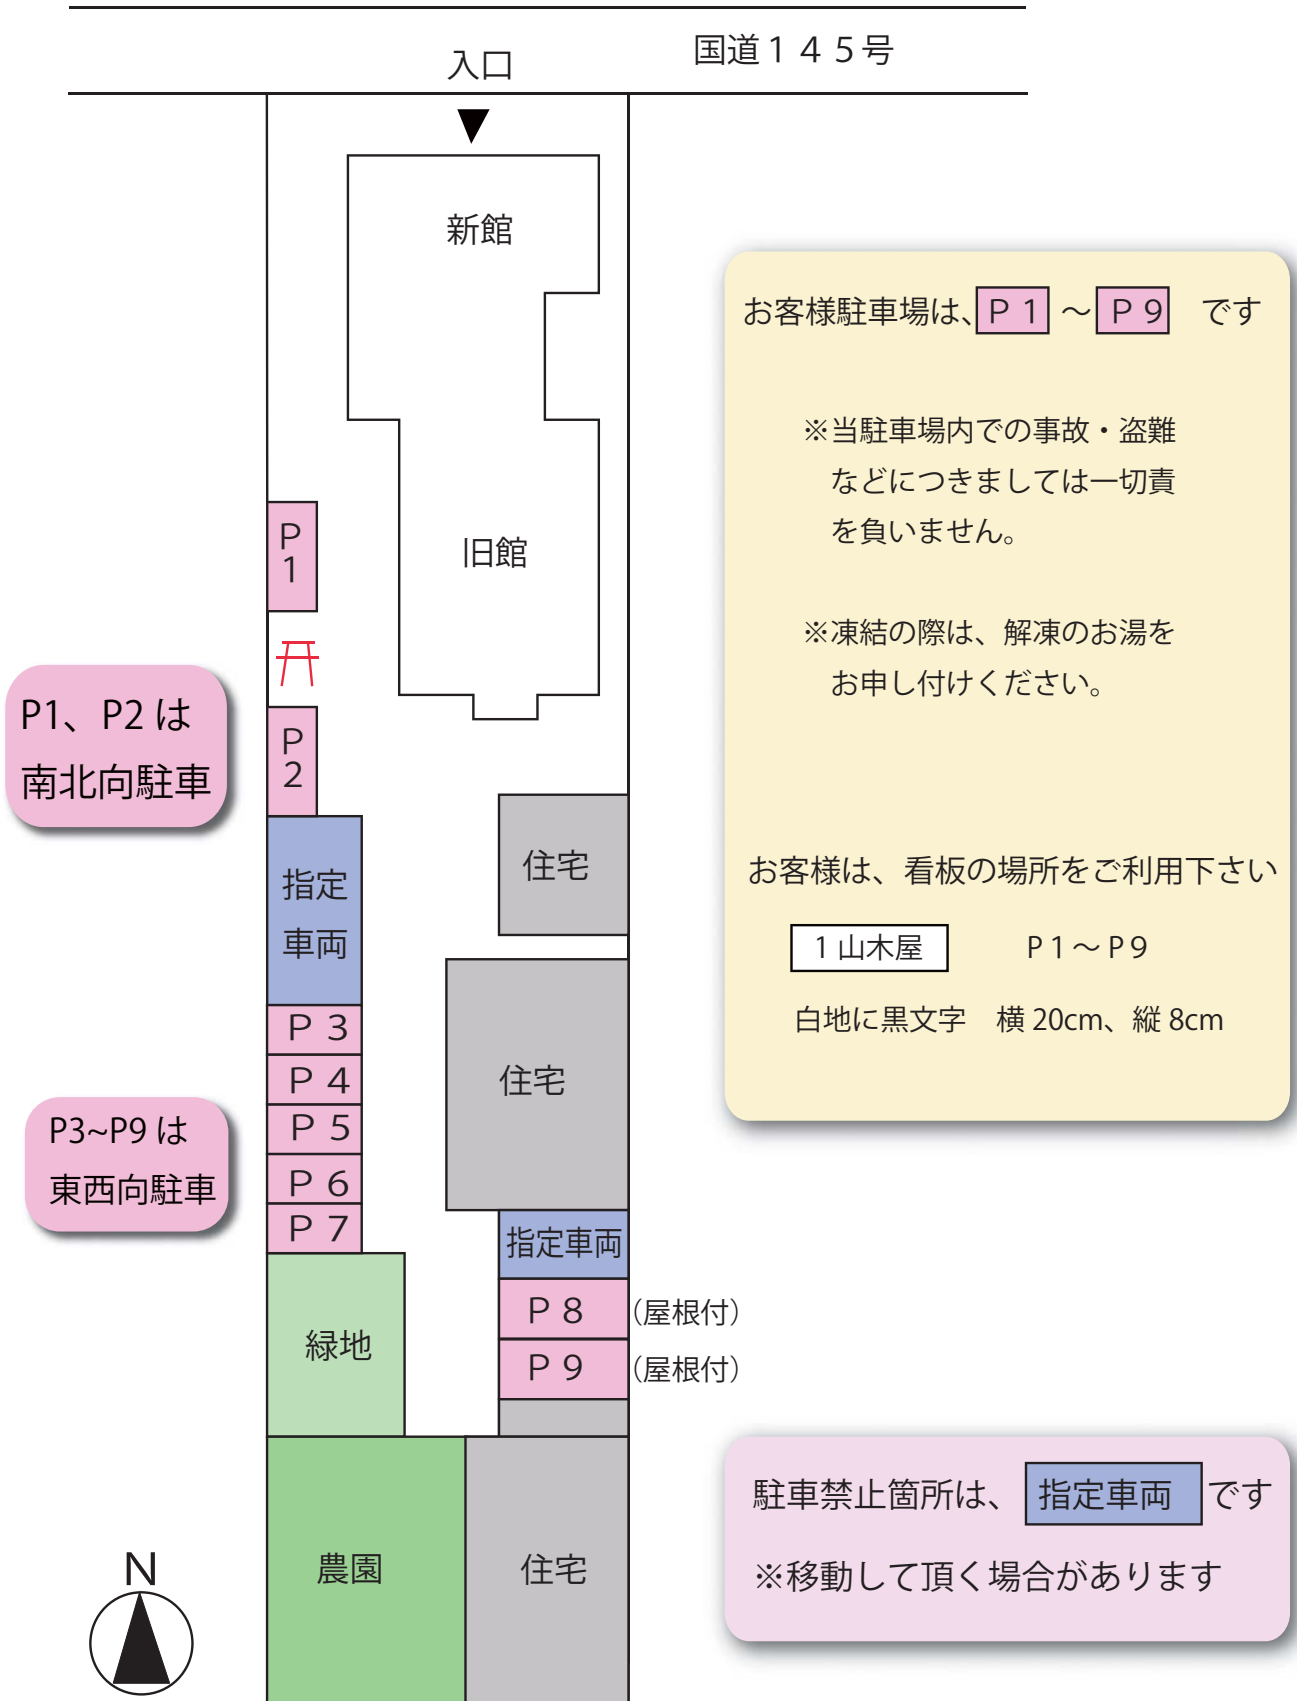

お客様駐車場ののご案内

山木屋旅館

館主